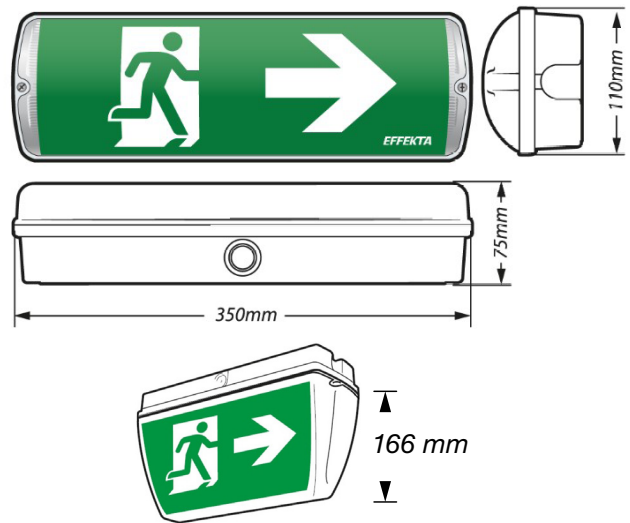

E

NOVILED II

HÄNVISNINGS- & NÖDBELYSNING

- Inbyggt batteri & självtest
- Central reservkraft
- Powerline Control
- Cloud Control
- Wireless Control
- Asset Book

Mått

Mångsidig armatur

NoviLed II är en tuff armatur med hög prestanda som kan användas både som nödbelysning och hänvisningsbelysning.

Armaturen är IP65-klassad så den går att använda i krävande miljöer, den kan levereras med internt värmeelement för stabil drift även i kalla utrymmen eller med extern elektronikbox för att kunna fysiskt separera ljuskälla från övrig elektronik. Den finns både för vägg och takmontage och har de flesta tillbehören, som t.ex. pendlingskit, bollskydd för extra utsatta miljöer samt kåpa som skapar 30m läsavstånd i dubbelsidig hänvisning. Samtliga modeller är DALI-kompatibla.

Tillbehör hittar du på produktsidan på vår hemsida. Klicka på fliken "Tillbehör".

Produktdata

Piktogram	Inklusive enkelsidiga höger, vänster och ner	Monteras	På vägg, tak eller pendlas.
IP klass	IP65	Reservkraft	Inbyggt batteri/Central
IK klass	IK10	Anslutningsspänning	220-240V, 50-60Hz
Skyddsklass	II	CE-märkt	Ja
Ljuskälla	LED, SMD2835	Ytterhölje	Polykarbonat
Anslutningsplint	Överkopplingsbar 3x1,5mm ²	Färg	Grå
Nöddriftstid	1h/central reservkraft	Inkoppling	Beredskapsdrift/ Permanentdrift