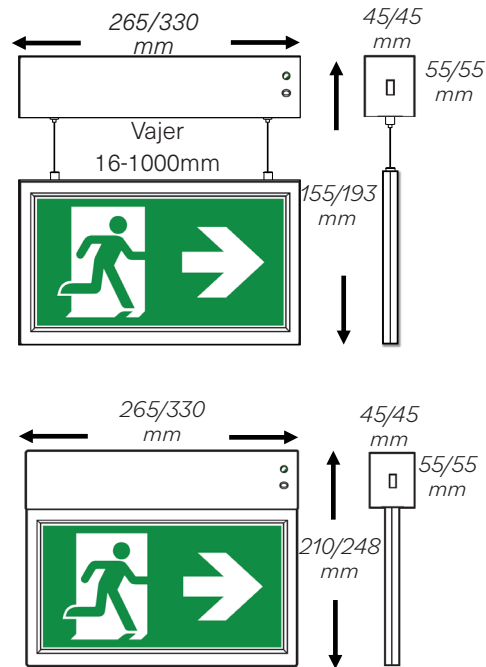

Att tänka på vid installation

- Armaturen får endast installeras av en behörig elektriker
- Försäkra er om att nätspänningen är av
- Armaturen är IP 20
- Tillåten omgivn. temp: -5 °C ...+45 °C
- I piktogramsatsen levereras även skylt med pilriktning uppåt vilket är tänkt för den internationella marknaden

Funktioner

1. Autotest funktion
     - Var fjärde sekund: Kontrollerar om batteriet är inkopplat, om laddaren fungerar, om ljuskällan fungerar eller om det är fel i elektroniken.
     - Varje månad: Utförs ett funktionstest på tre minuter.
     - Varje år: Utförs ett test av drifttiden i 180 minuter.
2. Alla testfunktioner är fabriksinställda och inga andra inställningar behöver göras.

Manuell testfunktion

På armaturens testknapp

1 tryck	30 sekunders test
2 tryck inom 2 sekunder	3 minuters test
3 tryck inom 2 sekunder	30 minuters test
4 tryck inom 2 sekunder	3 timmars test

Mått

Indikationsdiöd

●	Fast sken	Normaldrift
●	Blinkar	I test
●	1 blink 4 sek. paus	Batteri ej anslutet
● ●	2 blink 4 sek. paus	Batterifel / låg batterinivå
● ● ●	3 blink 4 sek. paus	Laddfel
● ● ● ●	4 blink 4 sek. paus	Elektronikfel
● ● ● ● ●	5 blink 4 sek. paus	Fel på ljuskälla

OBS! Efter reparation/service, håll inne testknappen i två sekunder för att återställa larmet och indikations LEDen till grönt fast sken.

Effekta power systems AB

Sadelgatan 6

213 77 Malmö

effekta@effekta.se

040 - 94 60 20