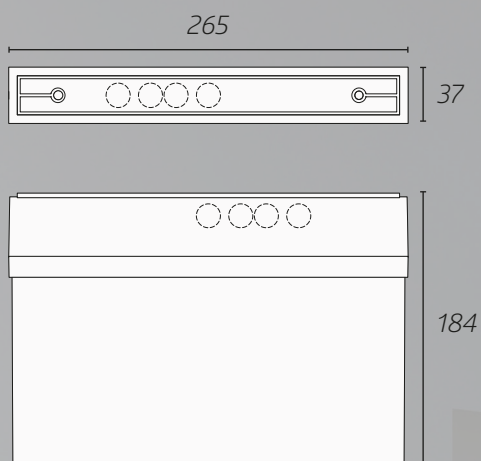

TILLBEHÖR

ART.NR	BESKRIVNING
551008	PENDEL, 300 mm, aluminium/plast
551009	PENDEL, 500 mm, aluminium/plast
551010	PENDEL, 1500 mm, aluminium/plast
551042	VAJERPENDEL, 2500 mm, justerbar
551043	VAJERPENDEL, 7500 mm, justerbar
530127	PIKTOGRAMSET, 23 m läsavstånd
551229	GAVELFÄSTE, 276 mm
551026	BOLLSKYDD, 261 x 306 x 87 mm
570001	BATTERI, Ni-Mh, 4,8V 0,8Ah
530127H	Piktogram rullstol, 23m, höger
30127V	Piktogram rullstol, 23m, vänster
530127N	Piktogram rullstol, 23m, ner

ARMATURER

ART.NR	CENTRAL RESERVKRAFT	LÄSAVSTÅND	RESERVKRAFT	VIKT
205602SC	SAFELED II AT, 260 lm, vägg/tak, IP40, inbyggt batteri och självtest, inkl. piktogramset	23 m	Ni-Mh 4,8V 0,8Ah	0,6 kg
205612SC	SAFELED II AT, 130 lm, vägg/tak, IP40, inbyggt batteri och självtest, inkl. piktogramset	23 m	Ni-Mh 4,8V 0,8Ah	0,6 kg
205602WLX	SAFELED II WLX, 260 lm, vägg/tak, IP40, inbyggt batteri, för Wireless Control, inkl. piktogramset	23 m	Wireless Control	0,6 kg
205612WLX	SAFELED II WLX, 130 lm, vägg/tak, IP40, inbyggt batteri, för Wireless Control, inkl. piktogramset	23 m	Wireless Control	0,6 kg
105610	SAFELED II A, 260 lm, vägg/tak, IP40, för central reservkraft, inkl. piktogramset	23 m	Central reservkraft	0,5 kg
105610PC	SAFELED II PC, 260 lm, vägg/tak, IP40, för Powerline Control, inkl. piktogramset	23 m	Powerline Control	0,5 kg