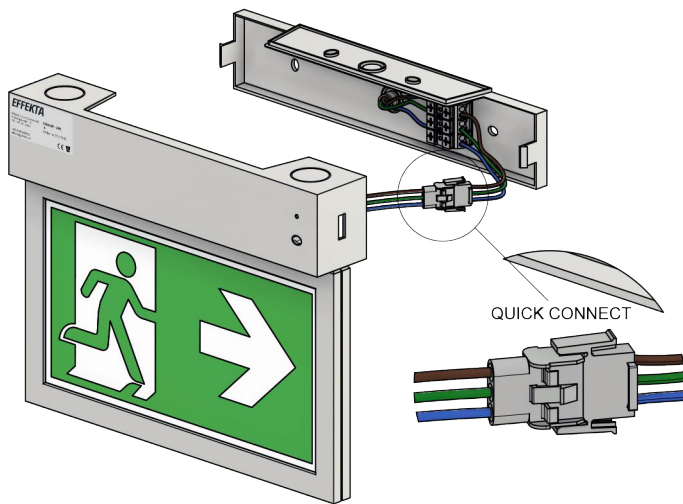

SIGNUM

HÄNVISNINGSARMATUR

DUBBEL- / ENKELSIDIG
24 / 30 / 40 M LÄSAVSTÅND

SIGNUM är en både snygg och smidig dubbel- / enkelsidig hänvisningsarmatur. Armaturen har en låg energiförbrukning och AT modellerna levereras alltid med ett NiMh batteri.

Alla modeller är tillverkade med "QUICK CONNECT" vilket innebär att spänningen kopplas in i armaturens baksida och som i sin tur är ansluten till armaturen med en snabbkontakt för att underlätta service.

MONTAGE

SIGNUM är förberedd för installation i tak eller på vägg, med kabegenomföringar ovanpå samt i ryggen. Samtliga modeller kan med tillbehör även installeras infällt i tak.

Armaturen är överkopplingsbar med en 3G2,5 mm² installationskabel.

SNABBFAKTA

- IP40
- 23/30/40 m läsavstånd
- Tak- / väggmontage
- Inkl. piktogramset (hö/vä/ner/vit)
- Överkopplingsbar 3G2,5 mm²
- 5 års garanti

UTFÖRANDEN

- Inbyggt batteri och självtest (AT)
- Central reservkraft, t.ex. EPS-D V.2 (A)