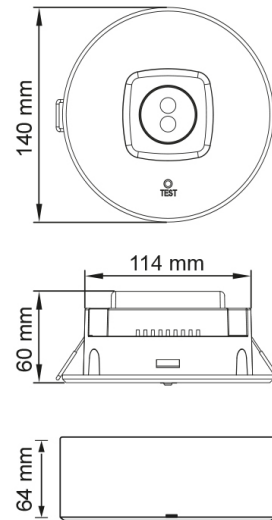

Mångsidig nödbelysningsarmatur

BrightLed är en nödbelysningsarmatur för infälld och utanpåliggande montage. Det finns två linstyper att välja mellan - en rundstrålande som används till öppna ytor samt en smalstrålande lins som lämpar sig där man vill ha ljuset koncentrerat till exempel i en korridor. Båda linserna ingår och det gör även ram för utanpåliggande montage.

OBS: Artikelnr 960615 måste dock läggas till om ram önskas.

Armaturen har möjlighet att göras IP65, med en specialram som kan köpas till.

Tillbehör hittar du på produktsidan på vår hemsida. Klicka på fliken "Tillbehör".

Produktdata

Piktogram	Ej hänvisning	Monteras	Infälld alternativt utanpåliggande
IP klass	IP20 IP65	Reservkraft	Batteri / Central reservkraft
IK klass	IK08	Anslutningsspänning	220-240V, 50-60Hz
Skyddsklass	I	CE-märkt	Ja
Ljuskälla	LED, 5000K	Ytterhölje	Polykarbonat
Anslutningsplint	Överkopplingsbar 2x1,5mm²	Färg	Vit
Nöddriftstid	1h	Inkoppling	Beredskapsdrift