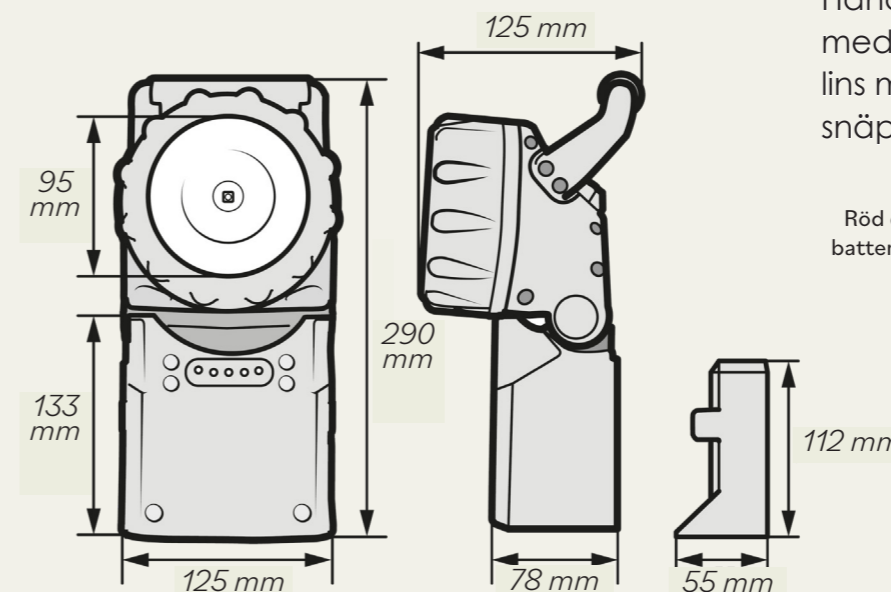

IP
44

LED

Li-ion

E-nummer	Drift	Förbrukning
73 000 31	Li-ion 7,4V 2200mAh	3W

Funktion	Ljusstyrka	Drifttid
Läge 1	30%	>12h
Läge 2	70%	8h
Läge 3	100%	4h
Läge 4	100%	>12h

Montage

Handlampan monteras på vägg med medföljande konsol. Orange lins monteras vid behov enkelt med snäppfästen.