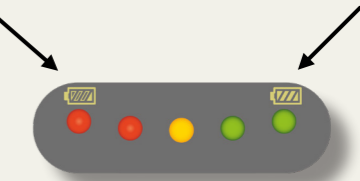

NYA EFFEKTA

NAVIGATOR LED

Robust och slagtålig handlampa för en tuff miljö. Armaturhuset är tillverkat i polykarbonat. Handlampan kan användas som nödljus, bärbar strålkastare eller varselljus med blinkande eller fast sken. Med det ledade handtaget kan ljusriktningen ställas in mellan 20 ° - 90 °.

IP
44

LED

Li-ion

E-nummer	Drift	Förbrukning
73 000 31	Li-ion 7,4V 2200mAh	3W

Funktion	Ljusstyrka	Drifttid
Läge 1	30%	>12h
Läge 2	70%	8h
Läge 3	100%	4h
Läge 4	100%	>12h

Montage

Handlampan monteras på vägg med medföljande konsol. Orange lins monteras vid behov enkelt med snäppfästen.

Röd diod lyser när batteriet är urladdat

Grön diod lyser när batteriet är fulladdat

Röd - Gul - Grön indikerar hur mycket laddning batteriet har

Orange lins för varselbelysning

Nätadapter 220V

Billaddare 12V