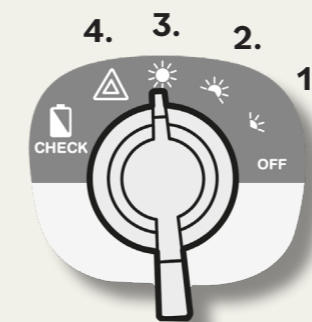

NYA EFFEKTA

NAVIGATOR LED

Robust och slagtålig handlampa för en tuff miljö. Armaturhuset är tillverkat i polykarbonat. Handlampan kan användas som nödljus, bärbar strålkastare eller varselljus med blinkande eller fast sken. Med det ledade handtaget kan ljusriktningen ställas in mellan 20 ° - 90 °.

SPECIFIKATIONER

- Nödljuskfunktion - Automatisk tändning vid strömbortfall
- Färgtemperatur 6200 K
- Skyddsklass III
- Vikt 1580g (strålkastare) 134g (laddningsstation)
- Temperaturområde -10 °C till 50 °C
- Ljusflöde 225 lm (max)
- Uppladdningstid ca 5h
- IP44 (handlampa) IP20 (laddningsstation)

IP
44

LED

Li-ion

E-nummer	Drift	Förbrukning
73 000 31	Li-ion 7,4V 2200mAh	3W

Funktion	Ljusstyrka	Drifttid
Läge 1	30%	>12h
Läge 2	70%	8h
Läge 3	100%	4h
Läge 4	100%	>12h

Montage

Handlampan monteras på vägg med medföljande konsol. Orange lins monteras vid behov enkelt med snäppfästen.