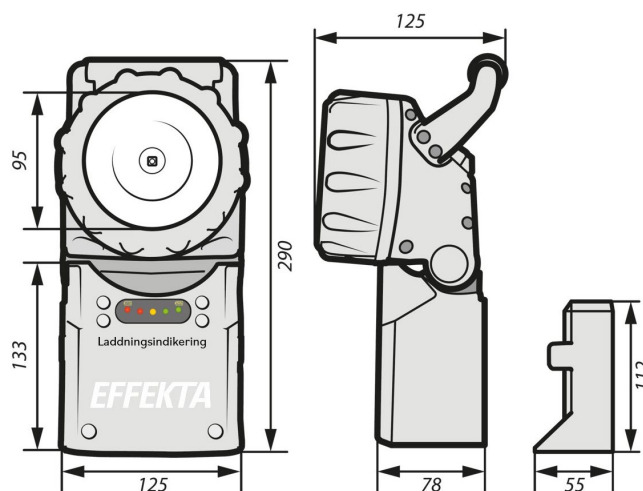

E

NAVIGATOR LED HANDLAMPA

- Inbyggt batteri & självtest
- Central reservkraft
- Powerline Control
- Cloud Control
- Wireless Control
- Asset Book

Mått

Robust handlampa

Robust och slagtålig handlampa för en tuff miljö. Armaturhuset är tillverkat i polykarbonat. Handlampan kan användas som nödljus, bärbar strålkastare och varselljus med blinkande eller fast sken. Med det ledade handtaget kan ljusriktningen ställas in mellan 20° - 90°. Det medföljer en orange lins, batteriladdare och 12V-laddare. Handlampa är designad för att vara portabel arbetsbelysning för inom- och utomhusområden samt som nödljus vid strömavbrott. Den har en räckvidd på 300m. Med överladdningsskydd och urladdningsskydd

Tillbehör hittar du på produktsidan på vår hemsida. Klicka på fliken "Tillbehör".

Produktdata

Ljuskälla	LED, 6200K	Drifttid	4h vid 100% ljusstyrka
IP klass	IP44 - handlampan		8h vid 70% ljusstyrka
	IP20 - laddstation		12h vid 30% ljusstyrka
IK klass	-		>12h vid blinkande ljus
Skyddsklass	II	Uppladdningstid	5h
		CE-märkt	Ja
		Ytterhölje	Polykarbonat

NAVIGATOR LED

Artikellista

Art. nr.	Reservkraft / Nöddrift	Effekt	Luminans	Vikt	Övrigt
Inbyggt batteri					
73 000 31	Li-jon 7,4V 2,2Ah	3W	225lm	1,7kg	

Följer med handlampan

Färgad lins

Laddare 12V
500mAh

12V laddare