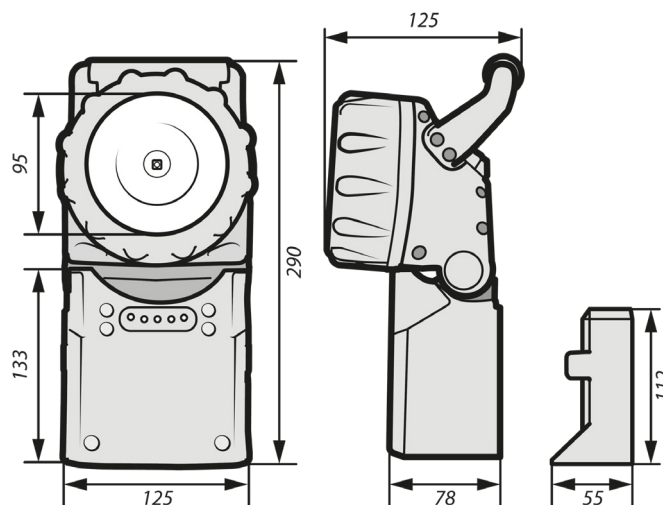

Färgad lins

Laddare 12V
500mAh

12V laddare

Mått

Att tänka på vid installation

- Låt armaturen ladda minst 12 timmar första gången
- Armaturens arbetstemperatur är -10 ° C till +50 ° C
- Armaturen är IP 44
- Laddstationen är IP 20
- Armaturen har nödljusfunktion och tänds automatiskt upp vid strömbortfall om den inte är ställd i "off-läge"