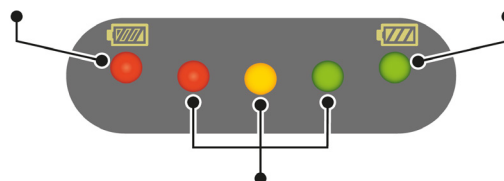

Specifikationer

Ljusflöde (max.)	225lm
Färgtemperatur	6200K
Livsläng LED	>50.000h
Spridningsvinkel	20°
Vinkel lamphuvud	20° - 90°
Nödljus	Ja
Urladdningsskydd	Ja
Överladdningsskydd	Ja
Uppladdningstid	ca 5h
Kapslingsklass	IP44 Lampa IP20 Laddstation
Skyddsklass	III
Temperaturområde	-10 ° C till +50 ° C
Vikt	1580 g (Lampa) 134 g (Laddstation)
Material	Polykarbonat
Batteri	7,4V, 2200 mAh Li-ion
Ljuskälla	Cree LED
Strömförbrukning	3W

Batteriindikator

Röd LED blinkar när
batteriet är urladdat

Grön LED blinkar när
batteriet är fulladdat

Röd - gul - grön LED
Indikerar hur mycket laddning batteriet har.

Artiklar

Artiklar	E-nummer
Navigator LED	73 000 31
Batteri - 7,4V 2,2Ah Li-ion	00 000 00
Laddkabel för 12V uttag i bil	012618
Orange ins	012619

Färgad lins

Laddare 12V
500mAh

12V laddare

Mått

Att tänka på vid installation

- Låt armaturen ladda minst 12 timmar första gången
- Armaturens arbetstemperatur är -10 ° C till +50 ° C
- Armaturen är IP 44
- Laddstationen är IP 20
- Armaturen har nödljusfunktion och tänds automatiskt upp vid strömbortfall om den inte är ställd i "off-läge"