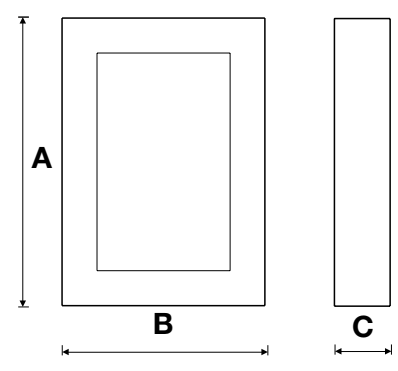

Wega Vario

230V AC	LED	8 W	14W	24W	28W	35W
54W	80W	indirekt	I	IP 20	F	CE