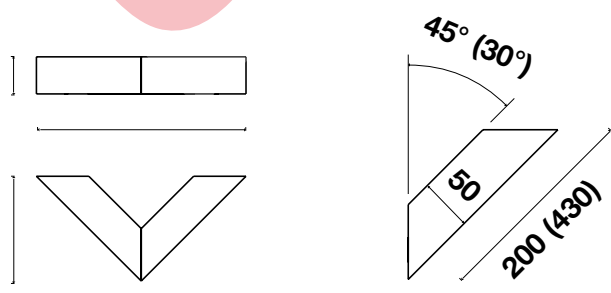

Wega Vario

230V AC	LED	8 W	14W	24W	28W	35W
54W	80W	indirekt	I	IP 20	F	CE

UTFÖRANDE

Exklusiv inredningsarmatur för väggmontage med indirekt ljus. Kan fås i tre utföranden: C, I och O. Stomme i natureloxerad aluminium. Bländskydd av prismatic polykarbonat. HF-don med varmstart.

MONTAGE

På vägg. Kan placeras horisontellt eller vertikalt.

WEGA-VARIO-CH 8W, 14W, 24W, 28W, 35W, 54W, 80W
HORISONTELLT VÄGGMONTAGE, C-FORMAT UTFÖRANDE.
 (ENDAST INDIREKT LJUS)

WEGA-VARIO-CV 8W, 14W 24W
VERTIKALT VÄGGMONTAGE, C-FORMAT UTFÖRANDE
 (ENDAST INDIREKT LJUS)