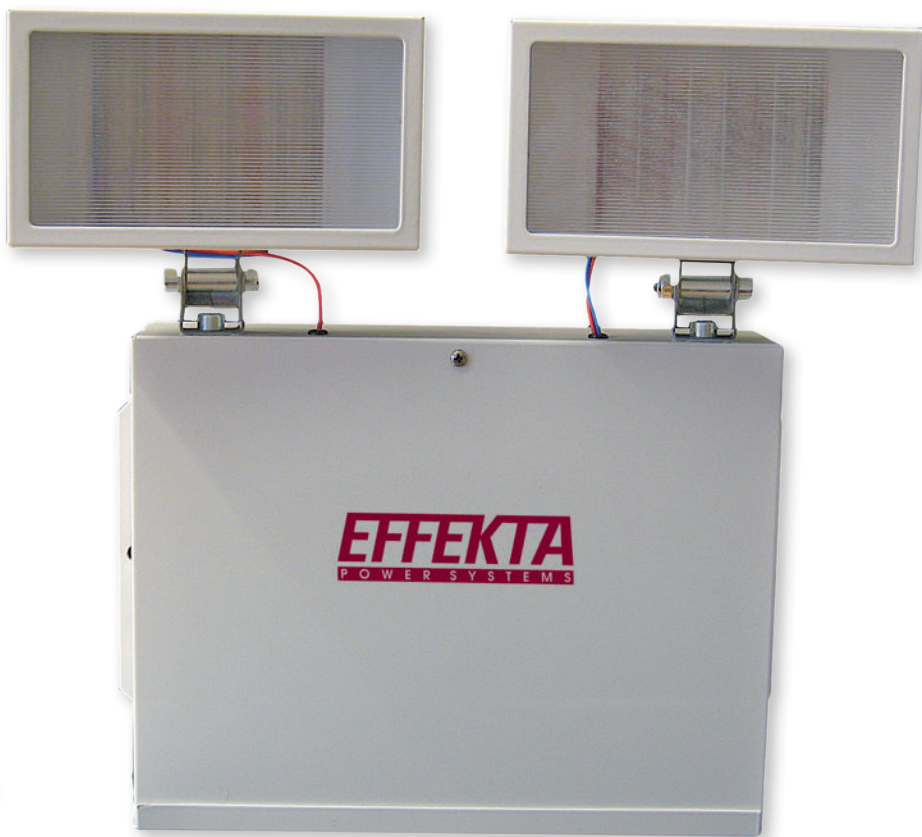

Strålkastaraggregat TwinLED

	IP 20		
	1h		
AT	ATXL	ATFM	ATXP
ATXPL			

UTFÖRANDE:

Armaturstomme i lackerad stålplåt, färg vit RAL 9003.

Aggregatet är försett med två bredstrålande strålkastare med vardera 9 High Power LEDs. De båda strålkastarna fungerar oberoende av varandra eftersom varje strålkastare har eget batteri och elektronik. Tack vare detta ökas säkerheten.

Strålkastarna kan frigöras från stommen för extern installation och är försedda med 2 m ledning som standard. Rekommenderad maxlängd vid kabelarea 1,5mm² är 15 meter.

Kabelgenomföring i båda gavlar samt på baksidan. Ljuskälla ingår.

A-MODELLERNA:

Är avsedd för anslutning till centralt nödljusaggregat såsom växelriktare eller UPS.

AT-MODELLERNA:

Har inbyggt nödljusaggregat och batteri för egen strömförsörjning i minst 60 minuter vid nätbortfall. Armaturen är även försedd med automatiskt test av ljuskälla, laddning och batteri.