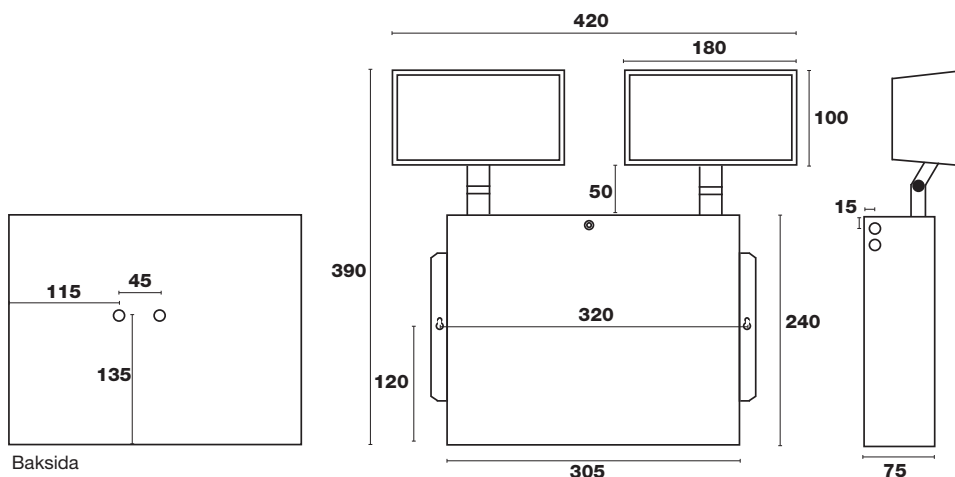

Strålkastaraggregat TwinLED

	IP 20		
	1h		
AT	ATXL	ATFM	ATXP
ATXPL			

UTFÖRANDE:

Armaturstomme i lackerad stålplåt, färg vit RAL 9003.

Aggregatet är försett med två bredstrålande strålkastare med vardera 9 High Power LEDs. De båda strålkastarna fungerar oberoende av varandra eftersom varje strålkastare har eget batteri och elektronik. Tack vare detta ökas säkerheten.

Strålkastarna kan frigöras från stommen för extern installation och är försedda med 2 m ledning som standard. Rekommenderad maxlängd vid kabelarea 1,5mm² är 15 meter.

Kabelgenomföring i båda gavlar samt på baksidan. Ljuskälla ingår.