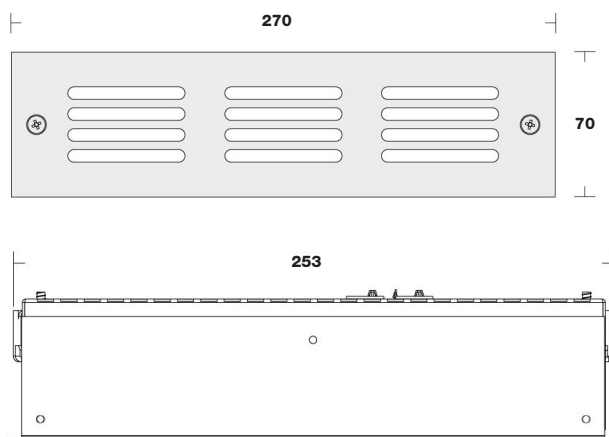

A-MODELLERNA:

Är avsedd för anslutning till centralt nödljusaggregat såsom växelriktare eller UPS.

MONTAGE:

Infällt.

Mått (mm):

Infällningsmått är 63x255 (HxL)

TILLBEHÖR:

- 73 512 71 Ingjutningslåda till SubLed
- 73 512 72 Front, rostfri till SubLed (reservdel)
- 73 512 73 Front, vit till SubLed (reservdel)
- 73 512 74 Front, svart till SubLed (reservdel)