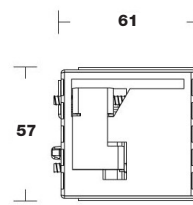

A-MODELLERNA:

Är avsedd för anslutning till centralt nödljusaggregat såsom växelriktare eller UPS.

MONTAGE:

Infällt.

Mått (mm):

Infällningsmått är 63x255 (HxL)

TILLBEHÖR:

- 73 512 71 Ingjutningslåda till SubLed
- 73 512 72 Front, rostfri till SubLed (reservdel)
- 73 512 73 Front, vit till SubLed (reservdel)
- 73 512 74 Front, svart till SubLed (reservdel)