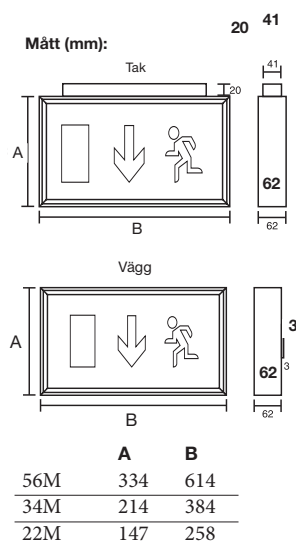

E. nummer	Typ nr.	Ljuskälla	Drift	Vikt kg.	P/B
Permanentdrift/Beredskapsdrift			Batteri		
73 503 84	64011AT 22m vägg	LED	NiMH	1,2	Ja/Ja
73 504 30	64011AT 22m tak	LED	NiMH	1,2	Ja/Ja
73 402 46	64081 AT 34m vägg	LED	NiMH	2,0	Ja/Ja
73 402 47	64081 AT 34m tak	LED	NiMH	2,0	Ja/Ja
73 437 32	601167000AT 56m vägg	LED	NiMH	3,5	Ja/Ja
73 437 33	601168000AT 56m tak	LED	NiMH	3,5	Ja/Ja
73 437 38	601169000WL 22m vägg	LED	NiMH	1,2	Ja/Ja
73 437 39	601161100WL 22m tak	LED	NiMH	1,2	Ja/Ja
73 437 40	601161200WL 34m vägg	LED	NiMH	2,0	Ja/Ja
73 437 41	601161300WL 34m tak	LED	NiMH	2,0	Ja/Ja
73 437 34	601167000WL 56m vägg	LED	NiMH	3,5	Ja/Ja
73 437 35	601168000WL 56m tak	LED	NiMH	3,5	Ja/Ja
Central reservkraft					
73 437 42	601169000RPPL/A 22m vägg	LED		1,2	
73 437 43	601161100RPPL/A 22m tak	LED		1,2	
73 437 44	601161300RPPL/A 34m vägg	LED		1,7	
73 437 45	601161400RPPL/A 34m tak	LED		1,7	
73 437 36	601167000RPPL/A 56m vägg	LED		2,3	
73 437 37	601168000RPPL/A 56m tak	LED		2,3	

Permanentdrift/Beredskapsdrift = P/B

230V AC	230V DC	IP 40	⏏	⊕
F	1h		80 cd/m²	11 cd/m²
	AT			
	📶	📶		

UTFÖRANDE

Armaturstomme i strängsprutad, natureloxerad aluminium. Enkel eller dubbelsidig. Piktogramset med 3 skyltar ingår i 22 & 34 meters versionerna för vägg. Vid takversionerna av dessa ingår även opal baksida. Vid 56 meters versionerna beställs armatur och skylt separat. Ljuskälla ingår.

RPPL/A-MODELLERNA

För anslutning till centralt nödljusaggregat eller UPS. Är även adresserbar vid anslutning till Powerlinesystem för övervakning på armaturnivå.

AT-MODELL

Har inbyggt nödljusaggregat och batteri för drifttid i minst 60 minuter vid nätbortfall. Är försedd med automatiskt test av ljuskälla, laddning och batteri.

MONTAGE

På vägg, gavel, pendel och i tak.