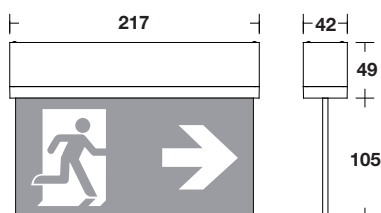

MONTAGE

På vägg eller i tak.

Armatyrtyp	Läsavstånd	21 m
	73 453 45	PIKTOGRAM I SET!
	Ingår i 73 453 45	
	Ingår i 73 453 45	
	73 453 46	PIKTOGRAM I SET!
	Ingår i 73 453 46	
	Ingår i 73 453 46	
	Ingår i 73 453 45	

Läsavstånd enl. SS-EN 1838

Mått (mm):