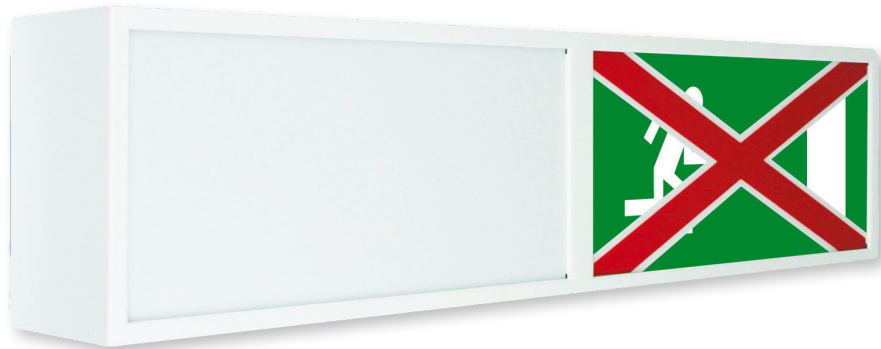

	IP 40		
			80 cd/m ² 11 cd/m ²

UTFÖRANDE:

Armaturstomme i vitlackerad stålplåt, RAL 9016. Armaturen finns för enkelsidigt väggmontage och dubbelsidigt takmontage. Piktogram beställs separat. Ljuskälla ingår.

FUNKTIONSBESKRIVNING:

Armaturen har ingång för anslutning till externt monterat potentialfritt relä som styrs av t.ex. branddetektorer eller sprinklersystem.

Pathfinder skickar ut 12VDC/50mA till slingan och vid slutning eller brytning av denna så skiftar armaturen ljuskammare och piktogram. Detta för att visa alternativ pilriktning och flyktväg, alternativt rött kryss, för att visa att nödutgången inte ska användas.

A-MODELLERNA:

Är avsedd för anslutning till centralt nödljusaggregat såsom växelriktare eller UPS.

MONTAGE:

På vägg och i tak.

Beskrivning:

Armaturtyp	Läsavstånd	25 m
		73 511 93
		73 511 94
		73 511 95
		73 418 67
		73 418 68
		73 418 69
		73 511 96
Opalvit baksida		73 403 31