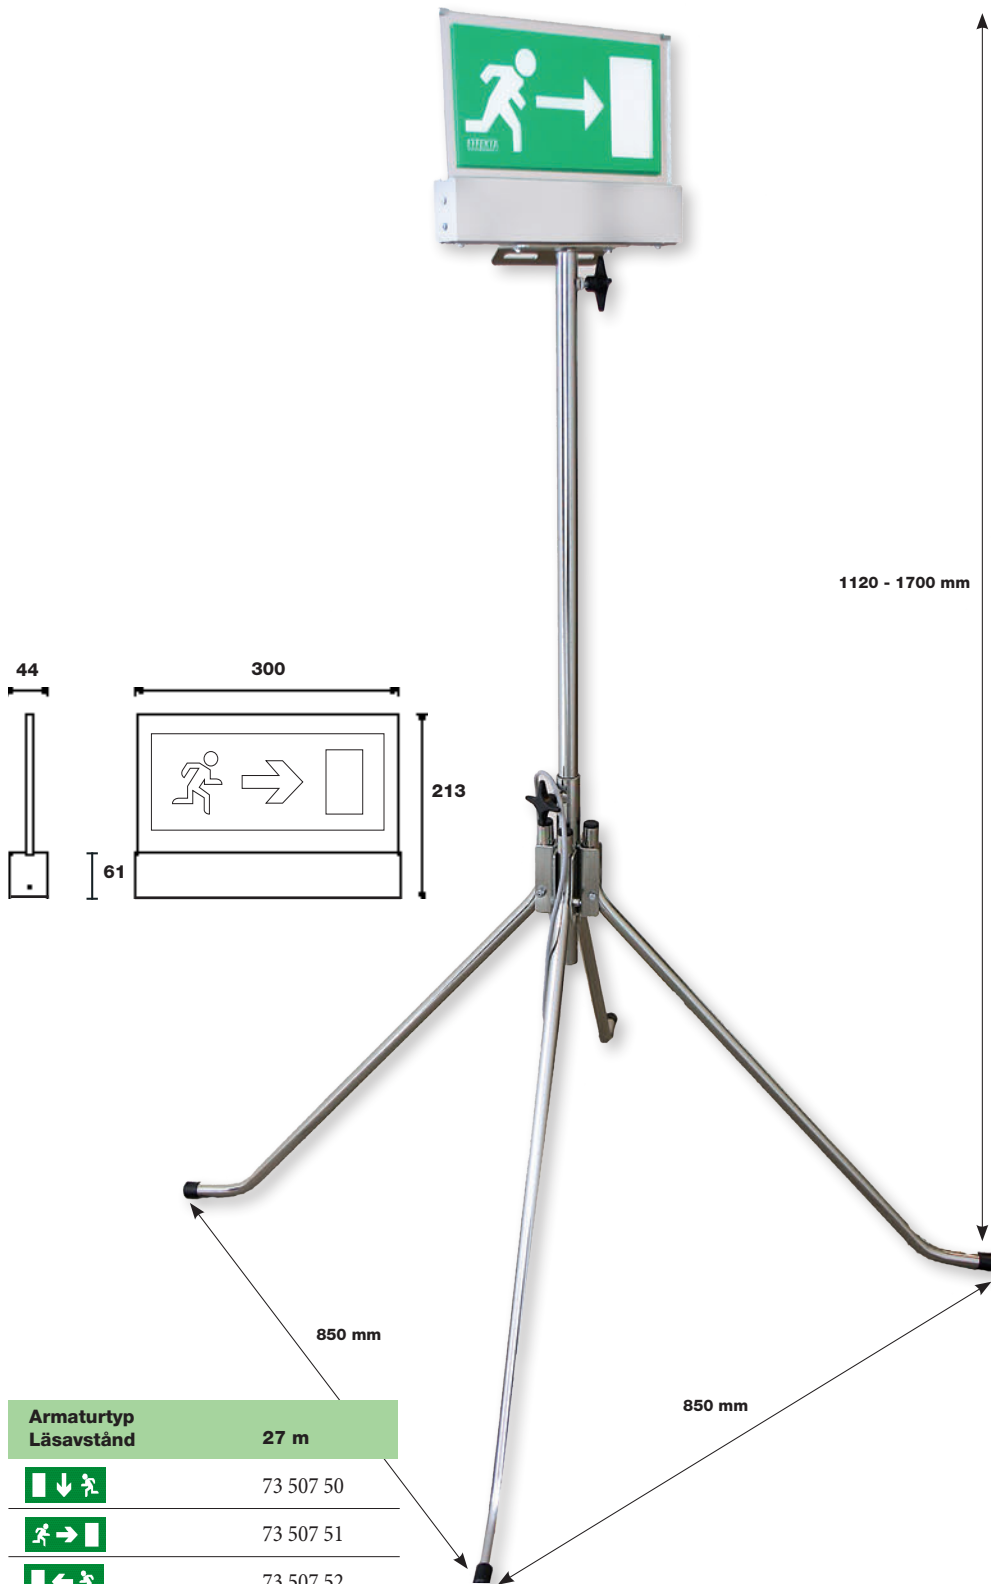

# MobiLed

<230V 230V AC 230V DC	IP 20		
	1h	cd/m <sup>2</sup> 80	11 cd/m <sup>2</sup>
AT			

## UTFÖRANDE:

Armaturstomme i vitmålad stålplåt, färg RAL 9003. Levereras med 2 m sladd och stickpropp. Piktogram beställs separat. Ljuskälla ingår.

## AT-MODELLERNA:

Har inbyggt nödljusaggregat och batteri för egen strömförsörjning i minst 60 minuter vid nätbortfall. Armaturen är även försedd med automatiskt test av ljuskälla, laddning och batteri.

## MONTAGE:

På golv.