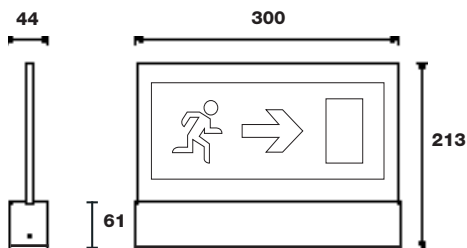

MobiLed

<230V 230V AC 230V DC	IP 20		
	1h	cd/m² 80	11 cd/m²
AT			

UTFÖRANDE:

Armaturstomme i vitmålad stålplåt, färg RAL 9003. Levereras med 2 m sladd och stickpropp. Piktogram beställs separat. Ljuskälla ingår.

AT-MODELLERNA:

Har inbyggt nödljusaggregat och batteri för egen strömförsörjning i minst 60 minuter vid nätbortfall. Armaturen är även försedd med automatiskt test av ljuskälla, laddning och batteri.

MONTAGE:

På golv.

ANVÄNDNING:

När armaturen inte används skall den förvaras ansluten till nätet för underhållsladdning av batteriet.

Armaturtyp	Läsavstånd	Typ nr.
	27 m	73 507 50
		73 507 51
		73 507 52
Dubbelsidig		73 507 53
Dubbelsidig		73 507 54

Läsavstånd enl. SS-EN 1838

E. nummer	Typ nr.	Ljuskälla	Drift	Vikt kg.	P/B
Permanent drift/Beredskapsdrift			Batteri		
73 511 88	401121000AT	LED	NiMH	1,5	Ja/Nej

Permanentdrift/Beredskapsdrift = P/B