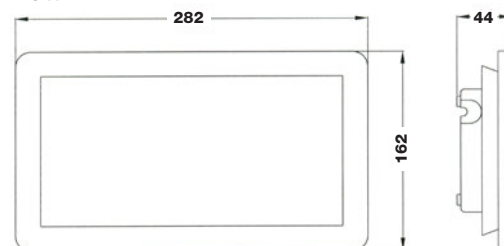

230V AC	230V DC	IP 40		
	1h		80 cd/m²	11 cd/m²
AT				

UTFÖRANDE:

Armaturstomme i vit polykarbonat. Fronten är tillverkad av PMMA med screentryckt svart ram. Tre piktogram ingår i varje armatur. Ljuskälla ingår.

A-MODELLERNA:

Är avsedd för anslutning till centralt nödljusaggregat såsom växelriktare eller UPS.

AT-MODELLERNA:

Har inbyggt nödljusaggregat och batteri för egen strömförsörjning i minst 60 minuter vid nätbortfall. Armaturen är även försedd med automatiskt test av ljuskälla, laddning och batteri.

MONTAGE:

På vägg och i tak.

Armaturtyp

Läsavstånd 25 m

73 400 99
PIKTOGRAM I SET!

Ingår i 73 400 99

Ingår i 73 400 99

Läsavstånd enl. SS-EN 1838

Piktogramset ingår men kan beställas separat.

Mått:

E. nummer	Typ nr.	Ljuskälla	Drift	Vikt kg.	P/B
Permanent drift/Beredskapsdrift			Batteri		
73 400 96	901911000AT	LED	NiMH	1,5	Ja/Ja
Central reservkraft					
73 400 66	901911000A	LED		1,2	

Permanentdrift/Beredskapsdrift = P/B