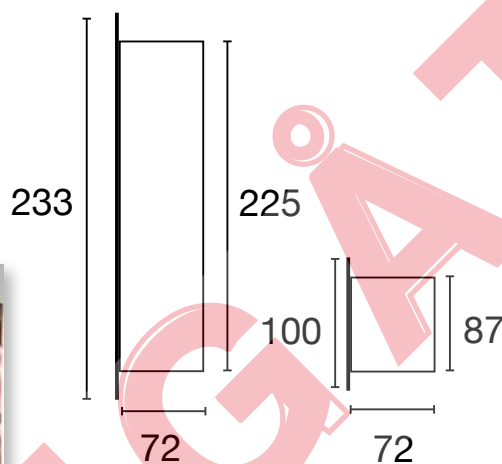

Intarsia

UTFÖRANDE:

Armaturstomme och ram i pressgjuten aluminium. Färg svart eller vit. Skyddsglas i kraftig opalvit akryl. Ljuskälla ingår ej.

A-MODELLERNA:

är avsedda för anslutning till centralt placerad reservkraftsutrustning som växelriktare/UPS.

MONTAGE:

Infällt.

E. nummer	Typ nr.	Ljuskälla	Utförande	Vikt kg.
Central reservkraft				
73 501 49	K 1020	9/7W/G23	Sv. ram/opalfront	0,7
73 501 50	K 1022	9/7W/G23	Vit. ram/opalfront	0,7
73 501 51	K 1021	9/7W/G23	Sv. ram/persiennfront	0,8
73 501 52	K 1023	9/7W/G23	Vit. ram/persiennfront	0,8
73 501 53	K 1020HF	9/7W/G23	Sv. ram/opalfront	0,6
73 501 54	K 1022HF	9/7W/G23	Vit. ram/opalfront	0,6
73 501 55	K 1021HF	9/7W/G23	Sv. ram/persiennfront	0,7
73 501 56	K 1023HF	9/7W/G23	Vit. ram/persiennfront	0,7