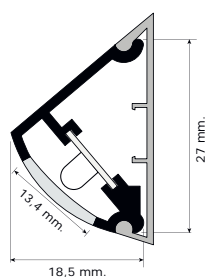

GUIDELINES

WIRE-WAY

INFORMATION

FIBERLINES 301 FW

- Tillgänglig i delar.
- Längsgående belysning med LED i vardera ändan för upp till 250 CM.
- Bottendel av aluminium med diffuseringslinse, elastomerprofil för golv och cylindrisk silikon tätning för vägg.
- Ändstycke.

FIBERLINES 301 FF

- Tillgänglig i delar.
- Längsgående belysning med LED i vardera ändan för upp till 250 CM.
- Bottendel av aluminium med diffuseringslinse, elastomerprofil för golv.
- Ändstycke

GUIDELINES

- Wall washer med 7 eller 15 LED/m.
- Maximal belysningshöjd: 30 cm..

WIRE-WAY

- Kabelkanal för snygg installation.
- Användbar till alla trappstegsprofiler tack vare ändstyckena.

MÅTT

MÅTT

Tekniska data

12V 24V	0,12W 1 LED 0,24W 1 LED	7 eller 15 LED/m.	LED Ø5 mm.	III	CE
IP20	Alu- minium	Utan transf.	Ø1-2,5 mm²	House icon	Arrow icon
0,19 Kg./m.					

Tekniska data

III	IP20	PVC	Down arrow icon	Ø1-2,5 mm²	030 Kg./m.
-----	------	-----	-----------------	---------------	---------------

Utförande

Halvt nedåtriktad kanalprofil av svart PVC.

Strängsprutad täckprofil av svart PVC och klar polukarbonat.