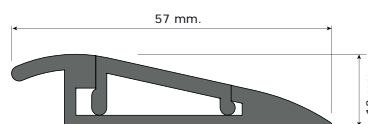

- Wall washer med 7 eller 15 LED/m.
- Maximal belysningshöjd: 30 cm..

WIRE-WAY

- Kabelkanal för snygg installation.
- Användbar till alla trappstegsprofiler tack vare ändstyckena.

MÅTT

MÅTT

Tekniska data

12V 24V	0,12W 1 LED 0,24W 1 LED	7 eller 15 LED/m.	LED Ø5 mm.	III	CE
IP20	Alu- minium	Utan transf.	Ø1-2,5 mm²	House icon	Arrow icon
0,19 Kg./m.					

Tekniska data

III	IP20	PVC	Down arrow icon	Ø1-2,5 mm²	030 Kg./m.
-----	------	-----	-----------------	---------------	---------------

Utförande

Halvt nedåtriktad kanalprofil av svart PVC.

Strängsprutad täckprofil av svart PVC och klar polukarbonat.