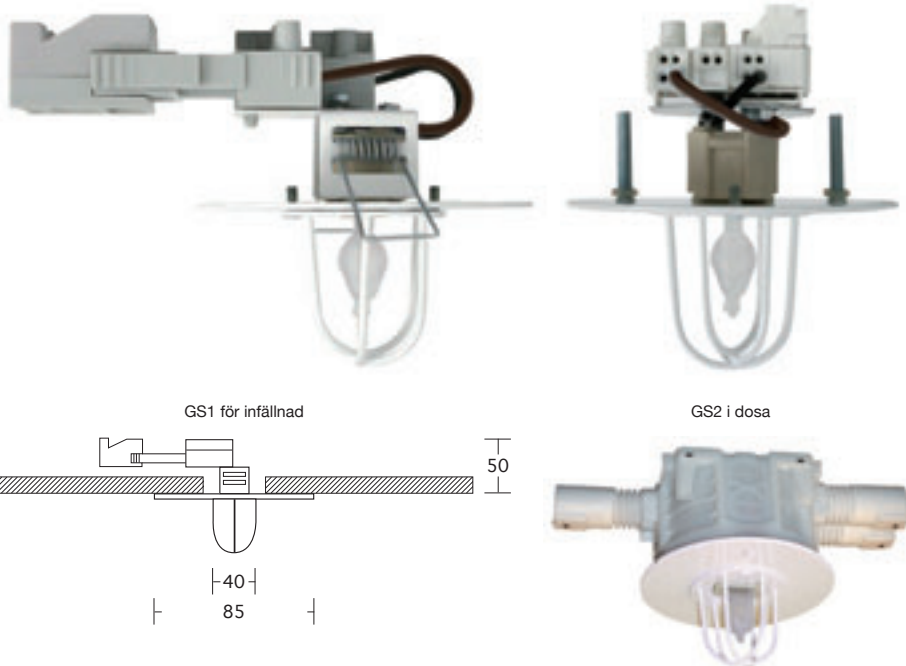

Galaxy

UTFÖRANDE:

Armaturstomme i vitmålad stålplåt, RAL 9016. Armaturen finns i två olika utföranden. GS 1 för infällnad i undertak och GS 2 för infällnad i apparatdosa. Ljuskälla beställs separat. Välj mellan 25, 40 och 60W.

A-MODELLERNA:

är avsedda för anslutning till centralt placerad reservkraftsutrustning som växelriktare/UPS.

Galaxy är avsedd för anslutning till centralt placerad reservkraftsutrustning som växelriktare/UPS.

MONTAGE:

Infällt.

E. nummer	Typ nr.	Ljuskälla	Vikt kg.
Central reservkraft		Effektförbrukning	
73 507 36	GS 1	25-60W/G9	25-60W 0,2
73 507 37	GS 2	25-60W/G9	25-60W 0,2

LJUSKÄLLOR

22798	HI-PIN 25W matt
22784	HI-PIN 40W matt
22786	HI-PIN 60W matt