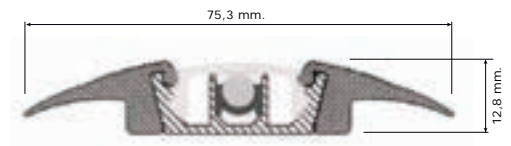

FIBERLINES 301 FW

Mått

MÅTT

12V 24V	0,25W 0,5W	1 LED	LED Ø5 mm.	III	CE
IP20	Alu- minium	Utan transf.	Ø1-2,5 mm ²	←	↓
054 Kg./m.					

Utförande

Silver eller svarteloxerad strängsprutad aluminiumprofil med halkskydd.

LED med blå, röd, grön, gul eller vit färg.

För installation mellan golv/vägg.

FIBERLINES 301 FF

Mått

MÅTT

12V 24V	0,25W 0,5W	1 LED	LED Ø5 mm.	III	CE
IP20	Alu- minium	Utan transf.	Ø1-2,5 mm ²	←	↓
0,73 Kg./m.					

Utförande

Silver eller svarteloxerad strängsprutad aluminiumprofil med halkskydd.

LED med blå, röd, grön, gul eller vit färg.

För installation mellan golv/golv.