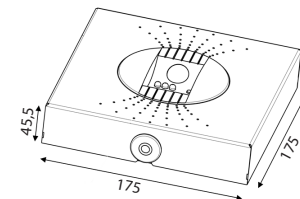

MONTAGE:

Infällt och utvändigt i tak.

A-modell

AT-modell

A & AT-modell

E. nummer	Typ nr.	Ljuskälla	Drift	Vikt kg.	P/B
Permanent drift/Beredskapsdrift			Batteri		
73 505 26	401662000AT infälld	LED	NiMH	0,5	Ja/Ja
73 509 72	401661000AT utvändigt	LED	NiMH	0,8	Ja/Ja
73 505 27	401662000ATXL infälld	LED	NiMH	0,5	Ja/Ja
73 509 73	401661000ATXL utvändigt	LED	NiMH	0,8	Ja/Ja
Central reservkraft					
73 505 28	401662000A infälld	LED		0,5	
73 509 74	401661000A utvändigt	LED		0,8	
73 509 76	401662000ATXP infälld	LED		0,5	
73 509 75	401671000ATXP utvändigt	LED		0,8	