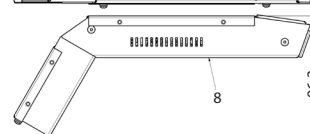

MONTAGE:

Infällt och utvändigt i tak.

A-modell

AT-modell

A & AT-modell

E. nummer	Typ nr.	Ljuskälla	Drift	Vikt kg.	P/B
Permanent drift/Beredskapsdrift			Batteri		
73 505 26	401662000AT infälld	LED	NiMH	0,5	Ja/Ja
73 509 72	401661000AT utvändigt	LED	NiMH	0,8	Ja/Ja
73 505 27	401662000ATXL infälld	LED	NiMH	0,5	Ja/Ja
73 509 73	401661000ATXL utvändigt	LED	NiMH	0,8	Ja/Ja
Central reservkraft					
73 505 28	401662000A infälld	LED		0,5	
73 509 74	401661000A utvändigt	LED		0,8	
73 509 76	401662000ATXP infälld	LED		0,5	
73 509 75	401671000ATXP utvändigt	LED		0,8	