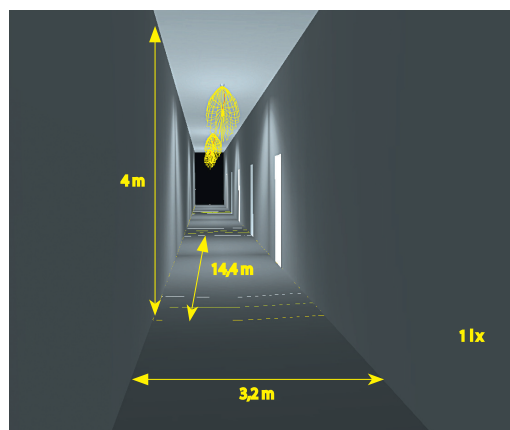

DuoLed 80 är även lämplig för höga montagehöjder upp till 8 meter.

Utvändig modell är överkopplingsbar. Ljuskälla ingår.

A-MODELLERNA:

Är avsedd för anslutning till centralt nödljusaggregat såsom växelriktare eller UPS.

MONTAGE:

Infällt och utvändigt i tak.

A-modell

AT-modell

A & AT-modell

E. nummer	Typ nr.	Ljuskälla	Drift	Vikt kg.	P/B
Permanent drift/Beredskapsdrift			Batteri		
73 505 26	401662000AT infälld	LED	NiMH	0,5	Ja/Ja
73 509 72	401661000AT utvändigt	LED	NiMH	0,8	Ja/Ja
73 505 27	401662000ATXL infälld	LED	NiMH	0,5	Ja/Ja
73 509 73	401661000ATXL utvändigt	LED	NiMH	0,8	Ja/Ja
Central reservkraft					
73 505 28	401662000A infälld	LED		0,5	
73 509 74	401661000A utvändigt	LED		0,8	
73 509 76	401662000ATXP infälld	LED		0,5	
73 509 75	401671000ATXP utvändigt	LED		0,8	