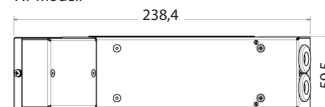

MONTAGE:

Infällt och utvändigt i tak.

A-modell

AT-modell

A & AT-modell

E. nummer	Typ nr.	Ljuskälla	Drift	Vikt kg.	P/B
Permanent drift/Beredskapsdrift			Batteri		
73 505 26	401662000AT infälld	LED	NiMH	0,5	Ja/Ja
73 509 72	401661000AT utvändigt	LED	NiMH	0,8	Ja/Ja
73 505 27	401662000ATXL infälld	LED	NiMH	0,5	Ja/Ja
73 509 73	401661000ATXL utvändigt	LED	NiMH	0,8	Ja/Ja
Central reservkraft					
73 505 28	401662000A infälld	LED		0,5	
73 509 74	401661000A utvändigt	LED		0,8	
73 509 76	401662000ATXP infälld	LED		0,5	
73 509 75	401671000ATXP utvändigt	LED		0,8	