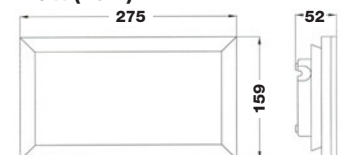

<230V 230V AC	230V DC	IP 40		
	1h		80 cd/m²	11 cd/m²
AT				

UTFÖRANDE:

Armaturstommen i vit polykarbonat. Ramen som också håller piktogrammet på plats genom en sinnrik konstruktion är gjord i aluminium. Tre piktogram ingår i varje armatur. Ljuskälla ingår.

A-MODELLERNA:

Är avsedd för anslutning till centralt nödljusaggregat såsom växelriktare eller UPS.

AT-MODELLERNA:

Har inbyggt nödljusaggregat och batteri för egen strömförsörjning i minst 60 minuter vid nätbortfall. Armatyren är även försedd med automatiskt test av ljuskälla, laddning och batteri.

MONTAGE:

På vägg och i tak.

Armatyrtyp Läsavstånd	(25m)	(33m)
	73 499 29 PIKTOGRAM I SET!	73 499 19 PIKTOGRAM I SET!
	Ingår i 73 499 29	Ingår i 73 499 19
	Ingår i 73 499 29	Ingår i 73 499 19

Läsavstånd enl. SS-EN 1838

Piktogramset ingår men kan beställas separat.

Mått (25m)

Mått (33m)

E. nummer	Typ nr.	Ljuskälla	Drift	Vikt kg.	P/B
Permanentdrift/Beredskapsdrift			Batteri		
73 499 24	901481000AT (25m)	LED	NiMH	1,5	Ja/Ja
73 499 26	901482000AT (33m)	LED	NiMH	1,5	Ja/Ja
Central reservkraft					
73 499 23	901481000A (25m)	LED	NiMH	1,3	Ja/Ja
73 499 25	901482000A (33m)	LED	NiMH	1,3	Ja/Ja