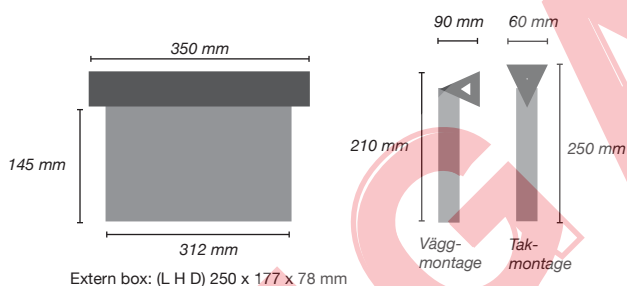

# City med aggregat

Extern box: (L H D) 250 x 177 x 78 mm

**Kallkatodrörets egenskaper:**  
Lång livslängd, upp till 40 000 brinntimmar.  
Låg energiförbrukning, mindre än hälften av vad motsvarande vanligt lysrör drar.  
Hög verkningsgrad, låg omgivningstemperatur.  
Utrymmessnålt.

Arm. typ	9805C	9805C-E
Läsavstånd	21 m	21 m
	011090	011090
	011091	011091
	011092	011092
d.s.	011097	011097
d.s.	011098	011098

Läsavstånd enl. SS-EN 1838

**UTFÖRANDE 1:** Armaturstommen är tillverkad av aluminium. Armaturen kan i sitt standardutförande installeras i tak eller på vägg utan extra tillbehör. Skylten består av en 15 mm tjock akrylplastskiva som är screentryckt. Ljuskällan är kallkatodlysrör med extremt låg effektförbrukning (mindre än hälften jämfört med 8 W's lysrör) och en förväntad livslängd på upp till 40 000 h. Kallkatodlysröret drivs elektroniskt, HF.

**UTFÖRANDE 2:** Armaturstomme och skylt som ovan men med aggregat och batteri placerat i extern plastbox, IP 65. Armaturen ansluts i boxen med 2-ledare som är max 2 m lång. Armaturen kan därför i sitt standardutförande installeras i tak, på vägg, på linpendel eller som infälld.