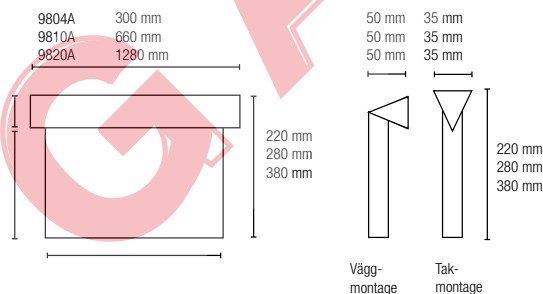

| Arm. typ<br>Läsavstånd | 9804A<br>21 m | 9810A<br>33 m | 9820A<br>54 m | Gavelmont.<br>9804A |
|------------------------|---------------|---------------|---------------|---------------------|
|                        | 73 164 74     | 73 164 82     | 73 164 90     | 73 164 78           |
|                        | 73 164 75     | 73 164 83     | 73 164 91     | 73 164 79           |
|                        | 73 164 76     | 73 164 84     | 73 164 92     | 73 164 80           |
| Dubbel-sidig           | 73 164 77     | 73 164 85     | 73 164 93     | 73 164 81           |