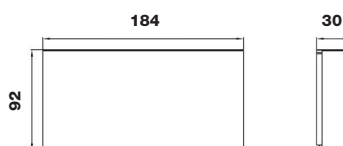

På vägg.

Silvergrå
(RAL9006)

Svart

Mått (mm):

E. nummer	Typ nr	Ljuskälla	Drift	Vikt kg.	P/B
Permanent drift/Beredskapsdrift			Batteri		
73 412 22	301051000AT (vit)	LED	NiMH	1,0	Ja/Ja
73 412 23	301052000AT (svart)	LED	NiMH	1,0	Ja/Ja
73 412 24	301053000AT (silver)	LED	NiMH	1,0	Ja/Ja
Central reservkraft					
73 412 25	301051000A (vit)	LED		1,0	
73 412 26	301052000A (svart)	LED		1,0	
73 412 27	301053000A (silver)	LED		1,0	