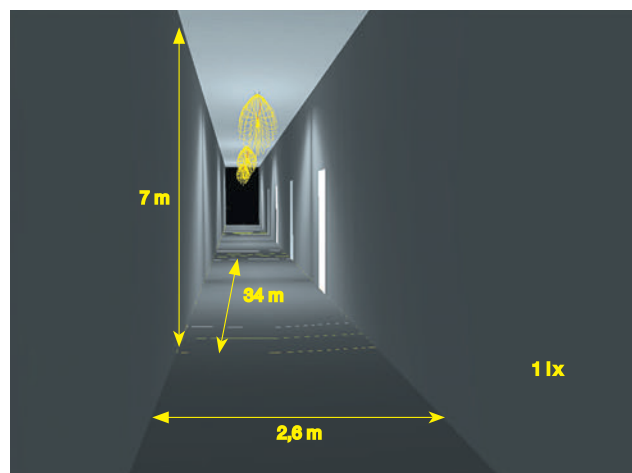

MONTAGE:

I tak, utvändigt och infällt.

Upp till 34 meter mellan armaturerna!

Djup: 36mm

Max 52 mm

Max 39 mm

E. nummer	Typ nr.	Ljuskälla	Drift	Vikt kg.	P/B
Permanent drift/Beredskapsdrift			Batteri		
73 498 16	701271000AT (utrymningsväg)	LED	NiMH	1,2	Ja/Ja
73 495 00	701272000AT (öppna ytor)	LED	NiMH	1,2	Ja/Ja
Central reservkraft					
73 498 15	701271000A (utrymningsväg)	LED		0,96	
73 495 01	701272000AT (öppna ytor)	LED		0,96	