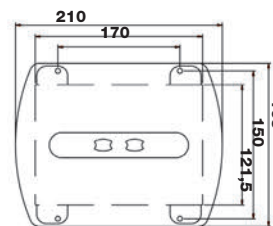

MONTAGE:

I tak, utvändigt och infällt.

Upp till 34 meter mellan armaturerna!

Djup: 36mm

Max 52 mm

Max 39 mm

E. nummer	Typ nr.	Ljuskälla	Drift	Vikt kg.	P/B
Permanent drift/Beredskapsdrift			Batteri		
73 498 16	701271000AT (utrymningsväg)	LED	NiMH	1,2	Ja/Ja
73 495 00	701272000AT (öppna ytor)	LED	NiMH	1,2	Ja/Ja
Central reservkraft					
73 498 15	701271000A (utrymningsväg)	LED		0,96	
73 495 01	701272000AT (öppna ytor)	LED		0,96	