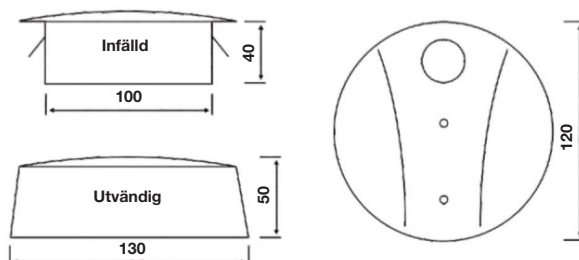

Mått (mm) armatur:

E. nummer	Typ nr.	Ljuskälla	Drift	Vikt kg.	P/B
Permanentdrift/Beredskapsdrift			Batteri		
73 451 45	90128001AT	LED	NiMH	0,35	Nej/Ja
Central reservkraft					
73 451 46	90128001A	LED		0,3	

Permanentdrift/Beredskapsdrift = P/B