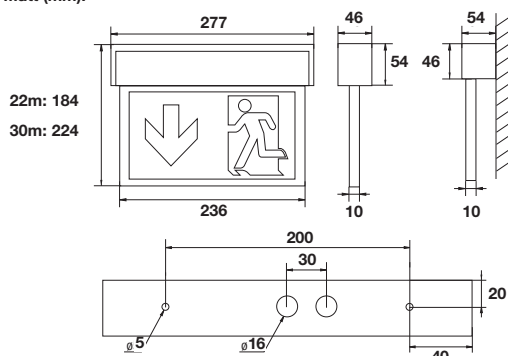

Astral2

Piktogramset ingår men kan beställas separat.

Läsavstånd	22 m	30 m
	73 402 88	73 419 02
	PIKTOGRAM I SET!	
	Ingår i 73 402 88	Ingår i 73 419 02
	Ingår i 73 402 88	Ingår i 73 419 02
	73 419 03	73 419 04
	PIKTOGRAM I SET!	
	Ingår i 73 419 03	Ingår i 73 419 04
	Ingår i 73 419 03	Ingår i 73 419 04
	Ingår i 73 402 88	Ingår i 73 419 02

Läsavstånd enl. SS-EN 1838

Mått (mm):

TILLBEHÖR

- 73 403 30 Pendel, vit, 500 mm, inkl. 4-ledare
- 73 410 86 Pendel, vit, 1000mm, inkl 4-ledare
- 73 410 87 Pendel, vit, 2000mm, inkl 4-ledare

OBS! Ovan fungerar ej med AT/WL plus modellerna pga. större batteri.