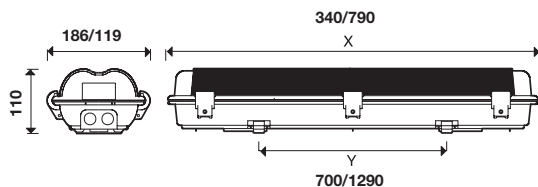

Vipet

230V AC	230V DC	IP 65		
			cd/m ² 80	11 cd/m ²

UTFÖRANDE

Armaturstomme och kupa i slagtålig polykarbonat. Det medföljer snäpplås till kupan i både plast och i syrafast stål för att passa olika ändamål. Armaturerna har överkopplingsbar plint i mitten. Ljuskälla ingår.

Vipet är konstruerad för temperaturer ned till -30°C. Levereras med TLD POLAR T26 lysrör (protectorrör).

A-MODELL

För anslutning till centralt nödljusaggregat eller UPS.

MONTAGE

I tak, vajer och på vägg.

Läsavstånd 25 m

	73 508 62
	73 508 63
	73 508 64

Läsavstånd enl. SS-EN 1838

TILLBEHÖR:

73 500 66	Vajerupphäng
015133	Lysrör 36W/G13 TLD Polar T26
015134	Lysrör 18W/G13 TLD Polar T26

Mått vipet (mm)
2x18/1x36W:

E. nummer	Typ nr.	Ljuskälla	Drift	Vikt kg.	P/B
Central reservkraft					
73 508 61	Vipet 401651218A	2x18W/G13		2,0	
73 508 60	Vipet 401651136A	1x36W/G13		2,0	