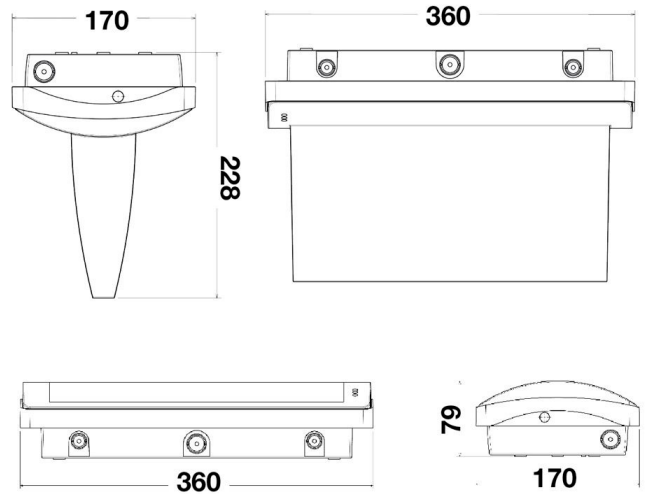

E

TRENDLUX II

HÄNVISNING

- Inbyggt batteri & självtest
- Central reservkraft
- Powerline Control
- Cloud Control
- Wireless Control
- Asset Book

Mått

Nödljus och hänvisningsarmatur

Armaturstomme och kupa i polykarbonat. TrendLux är utrustad med den senaste LED tekniken vilken ger mycket ljus, har låg energiförbrukning och en livslängd på mer än 100.000 timmar. Armaturen finns förutom standard- även i +2 LED utförande för nedåtriktat ljus. Detta så att avståndet till närmsta nödbelysningsarmatur kan ökas. Det är valbart om nedljuset ska vara tänd i permanent- eller beredskapsdrift. Detta gäller även de centralmatade armaturerna via ingång för spänningsövervakning. Både A och AT armaturerna kan reduceras till 50, 25 och 10% ljus i normaldrift för att spara energi eller för att inte störa i ljussvaga miljöer såsom t.ex. på teatrar eller biografer. Piktogram beställs separat. Ljuskälla ingår.

Tillbehör hittar du på produktsidan på vår hemsida. Klicka på fliken "Tillbehör".

Produktdata

Piktogram	Exklusive	Monteras	Vägg eller tak
IP klass	IP65	Reservkraft	Central reservkraft/
IK klass	IK10	Inbyggt batteri	-
Skyddsklass	I	Anslutningsspänning	220-240V, 50-60Hz
Ljuskälla	LED 5000K	CE-märkt	Ja
Anslutningsplint	3 x 1,5mm ²	Ytterhölje	Polykarbonat
Nöddriftstid	1h	Färg	Vit (RAL9003)
		Inkoppling	Permanentdrift

Tillbehör

Art.nr.	Beskrivning
73 512 58	Piktogramset för TrendLux II, 30m, pil ned, höger & vänster.
73 418 98	Piktogram med rullstol för TrendLux II, 30m, pil ned
73 418 99	Piktogram med rullstol för TrendLux II, 30m, pil höger
73 419 00	Piktogram med rullstol för TrendLux II, 30m, pil vänster
000122	Enkelsidig kupa för TrendLux II
73 512 39	Dubbelsidig kupa för TrendLux II
73 511 78	Bollskydd för TrendLux II, innermått: 390 x 180 x 90 mm
73 511 79	Takfäste för TrendLux II
73 512 59	Väggfäste (flagg) för montage av TrendLux II enkel- eller dubbelsidig