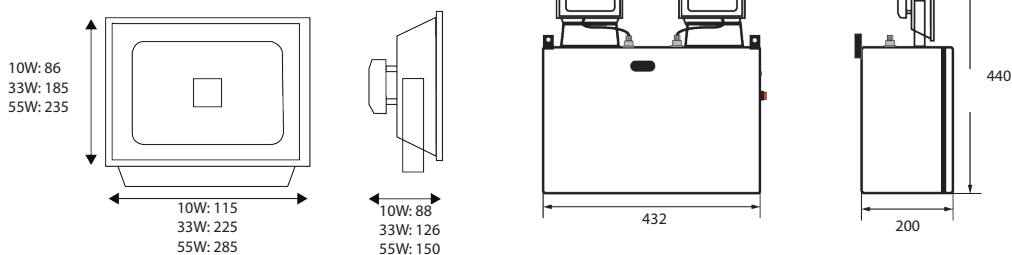

MONTAGE:

På vägg och i tak.

Strålkastare	Plint mm²	Kabel mm²	Kabellängd
10W	2,5	1,0	7,5m
10W	2,5	2,5	15m
33W	4,0	1,0	2,5m
33W	4,0	2,5	7,5m
33W	4,0	4,0	10,0m
55W	4,0	1,5	2,5m
55W	4,0	4,0	7,5m
55W	4,0	6,0	10,0m

Mått strålkastare (mm):