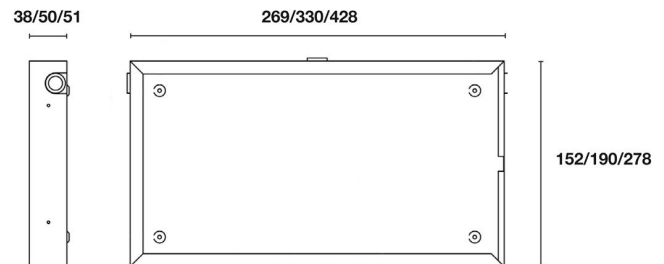

## Enkelsidig armatur

Armaturstomme i vitmålad plåt och läsavstånd 25, 33 och 50 meter för att täcka de flesta behov i inomhusmiljö. Ena gaveln tas bort vid installation där piktogram-skivan skjuts åt sidan för enkel åtkomst till uppfästningshål i baksidan och inkopplingsplinten. Kabelgenomföringar finns på höger-, vänster- och ovasidan.