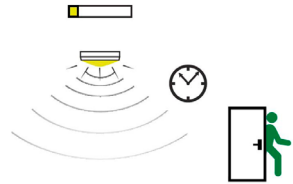

E

SIRI II NÖDBELYSNING

 Inbyggt batteri & självtest Central reservkraft Powerline Control Cloud Control Wireless Control Asset Book

Mått

Rörelsesensor:
Armaturnas tänds endast när de behövs. Avkänningsområdet kan justeras.

Standby läge:
Efter att armaturerna aktiverats (tänts) och det inte finns någon i närheten kan de dimmas ner till 10-30% ljus i valbar tid.

Ljussensor:
Armaturnas tänds endast när de behövs. Ljuskänslighet kan justeras.

Armatyr med smarta funktioner

Armatyrstomme och kupa i slagtålig polykarbonat (IK10). För montering på vägg eller tak. Armatyrerna finns i två storlekar som ger antingen 1500 eller 3000lm. De har valbar ljusstyrka med intervallerna: 700 / 1000 / 1500 lm samt 1500 / 2000 / 3000 lm beroende på vilken storlek armaturen har. De är som standard utrustade med närvaro- och ljussensor och har många inställningsmöjligheter. Man kan t.ex. ställa känsligheten på närvarosensorn, hur länge de ska ge 100 % ljus efter detektering, hur länge ljuset ska vara nerdimmat (10%) när det inte finns någon rörelse (från 0 sekunder till alltid) samt att de endast tänds vid lågt omgivningsljus. Dessa driftlägen sparar mycket energi.