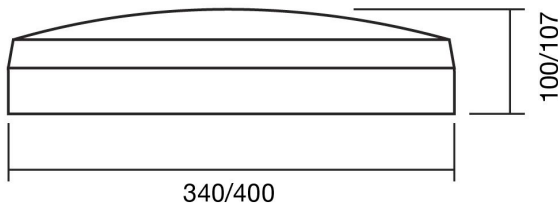

E

SIRI II NÖDBELYSNING

☒ Inbyggt batteri & självtest

☒ Central reservkraft

☐ Powerline Control

☐ Cloud Control

☐ Wireless Control

☐ Asset Book

Mått

Rörelsesensor:
Armaturnas tänds endast när de behövs. Avkänningsområdet kan justeras.

Standby läge:
Efter att armaturerna aktiverats (tänts) och det inte finns någon i närheten kan de dimmas ner till 10-30% ljus i valbar tid.

Ljussensor:
Armaturnas tänds endast när de behövs. Ljuskänslighet kan justeras.

Armatyr med smarta funktioner

Armatyrstomme och kupa i slagtålig polykarbonat (IK10). För montering på vägg eller tak. Armatyrerna finns i två storlekar som ger antingen 1500 eller 3000lm. De har valbar ljusstyrka med intervallerna: 700 / 1000 / 1500 lm samt 1500 / 2000 / 3000 lm beroende på vilken storlek armaturen har. De är som standard utrustade med närvaro- och ljussensor och har många inställningsmöjligheter. Man kan t.ex. ställa känsligheten på närvarosensorn, hur länge de ska ge 100 % ljus efter detektering, hur länge ljuset ska vara nerdimmat (10%) när det inte finns någon rörelse (från 0 sekunder till alltid) samt att de endast tänds vid lågt omgivningsljus. Dessa driftlägen sparar mycket energi.

Tillbehör hittar du på produktsidan på vår hemsida. Klicka på fliken "Tillbehör".

Produktdata

Piktogram	Ej hänvisning	Monteras	På vägg eller tak
IP klass	IP44	Reservkraft	Batteri / Central reservkraft
IK klass	IK10	Anslutningsspänning	220-240V, 50-60Hz
Skyddsklass	-	CE-märkt	Ja
Ljuskälla	LED, 3000K	Ytterhölje	Polykarbonat
Anslutningsplint	2 x 2,5 mm²	Färg	Vit
Nöddriftstid	1h / central reservkraft	Inkoppling	Beredskapsdrift/ Permanentdrift
Märkning:	Dubbelsisolerat skalskydd, F-märkning