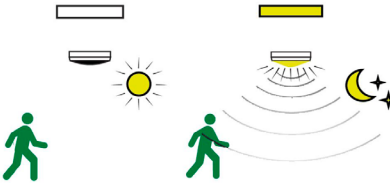

E

SIRI II NÖDBELYSNING

 Inbyggt batteri & självtest Central reservkraft Powerline Control Cloud Control Wireless Control Asset Book

Mått

Rörelsesensor:
Armaturnas tänds endast när de behövs. Avkänningsområdet kan justeras.

Standby läge:
Efter att armaturerna aktiverats (tänts) och det inte finns någon i närheten kan de dimmas ner till 10-30% ljus i valbar tid.

Ljussensor:
Armaturnas tänds endast när de behövs. Ljuskänslighet kan justeras.

Armatyr med smarta funktioner

Armatyrstomme och kupa i slagtålig polykarbonat (IK10). För montering på vägg eller tak. Armatyrerna finns i två storlekar som ger antingen 1500 eller 3000lm. De har valbar ljusstyrka med intervallerna: 700 / 1000 / 1500 lm samt 1500 / 2000 / 3000 lm beroende på vilken storlek armaturen har. De är som standard utrustade med närvaro- och ljussensor och har många inställningsmöjligheter. Man kan t.ex. ställa känsligheten på närvarosensorn, hur länge de ska ge 100 % ljus efter detektering, hur länge ljuset ska vara nerdimmat (10%) när det inte finns någon rörelse (från 0 sekunder till alltid) samt att de endast tänds vid lågt omgivningsljus. Dessa driftlägen sparar mycket energi.