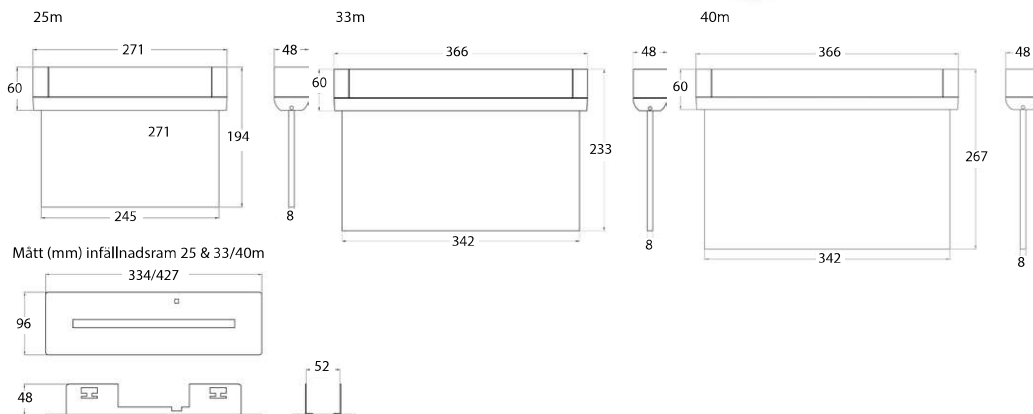

# Mizar

Mått (mm):

Mått (mm) infällnadsram 25 & 33/40m

Läsavstånd	25 m	33 m	40 m
	73 408 59 PIKTOGRAM I SET!	73 408 60 PIKTOGRAM I SET!	73 408 61 PIKTOGRAM I SET!
	Ingår i 73 408 59	Ingår i 73 408 60	Ingår i 73 408 61
	Ingår i 73 408 59	Ingår i 73 408 60	Ingår i 73 408 61
	73 428 30 PIKTOGRAM I SET!	73 428 40 PIKTOGRAM I SET!	73 428 50 PIKTOGRAM I SET!
	Ingår i 73 428 30	Ingår i 73 428 40	Ingår i 73 428 50
	Ingår i 73 428 30	Ingår i 73 428 40	Ingår i 73 428 50

Läsavstånd enl. SS-EN 1838

TILLBEHÖR:

73 417 68 Infällnadsram för Mizar 25m  
73 417 69 Infällnadsram för Mizar 33/40m

Piktogramset ingår men kan beställas separat för komplettering.

E. nummer	Typ nr.	Ljuskälla	Drift	Vikt kg.	P/B
Permanentdrift			Batteri		
73 408 08	901231000AT (25m)	LED	NiMH	1,3	Ja/Nej
73 408 09	901232000AT (33m)	<i>Armaturen har utgått, se vår nya ersättare <a href="#">Mizar II här!</a></i>			
73 408 11	901233000AT (40m)	LED	NiMH	1,8	Ja/Nej
Central reservkraft					
73 408 12	901231000A (25m)	<i>Armaturlerna har utgått, se vår nya ersättare <a href="#">Mizar II här!</a></i>			
73 408 14	901232000A (33m)				
73 408 16	901233000A (40m)				

	IP 40		
	1h		
	AT		

UTFÖRANDE

Armaturstomme i vit plast. Armaturen levereras komplett med vägg-, tak- och flaggfäste för universalt montage samt förmonterad kabel på 1,5 meter. Tre piktogram samt opalvit baksida ingår för både enkel- och dubbelsidig hänvisning. Mizar finns i 3 olika storlekar och läsavstånd, 25, 33 och 40 meter. Ljuskälla ingår.