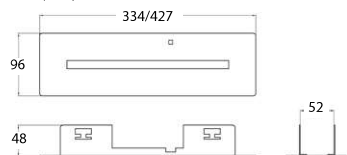

# Mizar

Mått (mm):

Mått (mm) infällnadsram 25 & 33/40m

Läsavstånd	25 m	33 m	40 m
	73 408 59 PIKTOGRAM I SET!	73 408 60 PIKTOGRAM I SET!	73 408 61 PIKTOGRAM I SET!
	Ingår i 73 408 59	Ingår i 73 408 60	Ingår i 73 408 61
	Ingår i 73 408 59	Ingår i 73 408 60	Ingår i 73 408 61
	73 428 30 PIKTOGRAM I SET!	73 428 40 PIKTOGRAM I SET!	73 428 50 PIKTOGRAM I SET!
	Ingår i 73 428 30	Ingår i 73 428 40	Ingår i 73 428 50
	Ingår i 73 428 30	Ingår i 73 428 40	Ingår i 73 428 50

Läsavstånd enl. SS-EN 1838

TILLBEHÖR:

73 417 68 Infällnadsram för Mizar 25m  
73 417 69 Infällnadsram för Mizar 33/40m

Piktogramset ingår men kan beställas separat för komplettering.

E. nummer	Typ nr.	Ljuskälla	Drift	Vikt kg.	P/B
Permanentdrift			Batteri		
73 408 08	901231000AT (25m)	LED	NiMH	1,3	Ja/Nej
73 408 09	901232000AT (33m)	<i>Armaturen har utgått, se vår nya ersättare <a href="#">Mizar II här!</a></i>			
73 408 11	901233000AT (40m)	LED	NiMH	1,8	Ja/Nej
Central reservkraft					
73 408 12	901231000A (25m)	<i>Armaturlerna har utgått, se vår nya ersättare <a href="#">Mizar II här!</a></i>			
73 408 14	901232000A (33m)				
73 408 16	901233000A (40m)				

	IP 40		
	1h		
	AT		

UTFÖRANDE

Armaturstomme i vit plast. Armaturen levereras komplett med vägg-, tak- och flaggfäste för universalt montage samt förmonterad kabel på 1,5 meter. Tre piktogram samt opalvit baksida ingår för både enkel- och dubbelsidig hänvisning. Mizar finns i 3 olika storlekar och läsavstånd, 25, 33 och 40 meter. Ljuskälla ingår.