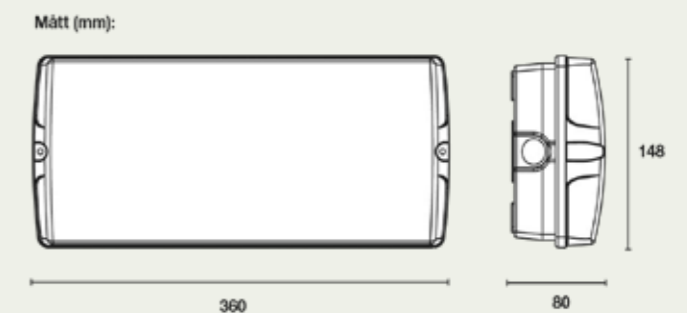

NEW

EFFEKTA

2LIGHT

Specifikation

- 190lm / 807lm
- Extern elektronikbox
- IK10
- IP65
- 3x1,5mm² plint för överkoppling

Armaturutföranden

- Autotest, separat elektronikbox (AT-E)

Art.nr	Utförande	Modell	Förbrukning	Nöddrift
949514	AT-E	190lm	5,5W	LiFeP04
73 495 14		807lm	9W	NiMh

Mått: 190lm, vägg/tak

Mått: 807lm vägg/tak

Montage

Armaturen kan monteras i tak eller på vägg utan extra tillbehör.

Tillbehör	Art.nr
Batteripaket till 190lm modell	960512
Pendelkit	960415
Bollskydd	960404
Dubbelsidig kåpa 190lm	960513
Väggfäste för hänvisning	960518