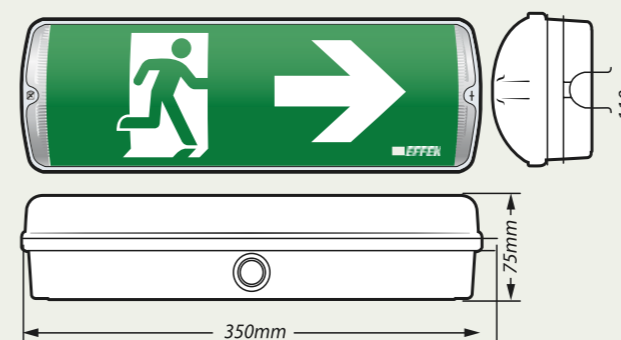

NEW

EFFEKTA

2LIGHT

Specifikation

- 190lm / 807lm
- Extern elektronikbox
- IK10
- IP65
- 3x1,5mm² plint för överkoppling

Armaturutföranden

- Autotest, separat elektronikbox (AT-E)

Art.nr	Utförande	Modell	Förbrukning	Nöddrift
949514	AT-E	190lm	5,5W	LiFeP04
73 495 14		807lm	9W	NiMh

Mått: 190lm, vägg/tak

Mått: 807lm vägg/tak

Montage

Armaturen kan monteras i tak eller på vägg utan extra tillbehör.

Tillbehör	Art.nr
Batteripaket till 190lm modell	960512
Pendelkit	960415
Bollskydd	960404
Dubbelsidig kåpa 190lm	960513
Väggfäste för hänvisning	960518