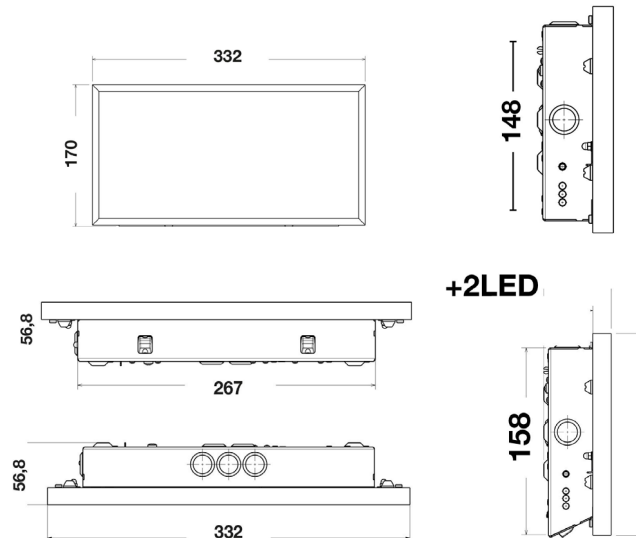

Mått

Stilig hänvisningsarmatur

Armaturstomme av vitlackerad stålplåt, RAL 9003. Skylten sitter i en sober ram av borstad aluminium vilken enkelt monteras på armaturen efter installation. PrimaLux finns i vägg, tak och infälld tak modell. Skylten på takmodellerna kan även vajerpendlas. Läsavståndet är som standard 30 meter men väggmodellen finns även för 60 m läsavstånd.

PrimaLux finns även i utförande med 2 extra LEDs för nedåtriktat ljus på golvet under och framför armaturen. Detta innebär att avståndet till närmsta nödljusarmatur kan ökas. Det är valbart om de ska vara i permanent- eller beredskapsdrift. Takmodellerna finns med ljusbild för öppna ytor (rund ljusbild) eller utrymningsväg (oval ljusbild).

Armaturerna kan reduceras till 50, 25 eller 10 % ljus. Ljuskälla ingår. Piktogram beställs separat.

Tillbehör hittar du på produktsidan på vår hemsida. Klicka på fliken "Tillbehör".

Produktdata

Piktogram	Exklusive. Beställ separat
IP klass	IP40
IK klass	-
Skyddsklass	I
Ljuskälla	LED, 5000K
Anslutningsplint	-
Nöddriftstid	1h eller enligt central reservkraft

Monteras	Vägg, tak eller pendlas.
Reservkraft	Inbyggt batteri / Central
Anslutningsspänning	220-240V, 50-60Hz
CE-märkt	Ja
Ytterhölje	Aluminium
Färg	Svart
Inkoppling	Permanentdrift/ Beredskapsdrift