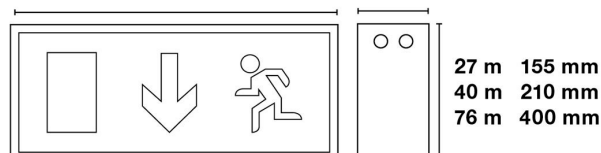

### Mått

Mått (mm):	27 m	410 mm	27 m	110 mm
	40 m	610 mm	40 m	110 mm
	76 m	610 mm	76 m	110 mm