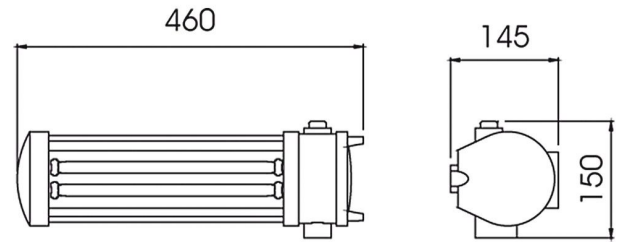

E

EX-ARMATURER

NÖDBELYSNING

- Inbyggt batteri & självtest
- Central reservkraft
- Powerline Control
- Cloud Control
- Wireless Control
- Asset Book

Mått

Armatör för explosionsklassade utrymmen

Höljet är i aluminium och borsilikatglas och tillverkat enligt EU-direktiv 93/68/EG, 89/336/EEG och 94/9/EG som styr elektromagnetisk och explosiv atmosfärskompatibilitet. Armatörerna är godkända och certifierade att sitta i explosionsklassade utrymmen, ZON2, ZON22 då de är klassificerade II2G Ex d IIC T6 Gb och II2D Ex tb IIIC T85 °C Db. Ljuskälla ingår. Det går att beställa piktogram till armatören för att använda den som hänvisningsarmatur.