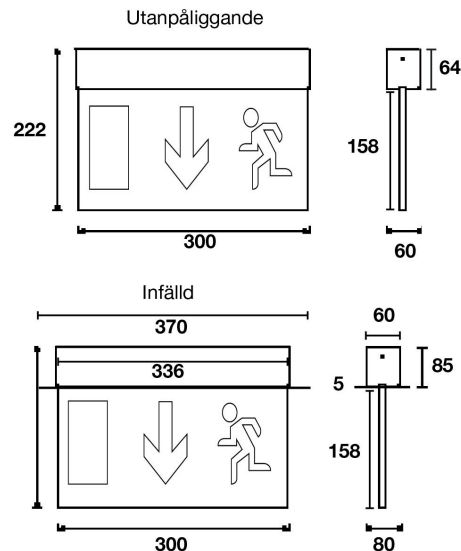

E

ECOLED II

HÄNVISNING

- Inbyggt batteri & självtest
- Central reservkraft
- Powerline Control
- Cloud Control
- Wireless Control
- Asset Book

Mått

Armaturl med låg energiförbrukning

EcoLed II är utrustad med den senaste LED-tekniken vilken ger mycket ljus, har låg energiförbrukning och en livslängd på mer än 100.000 timmar. Armaturstomme i vitmålad stålplåt, färg RAL 9003. Både modeller för central reservkraft och inbyggt batteri & självtest kan ljusreduceras i normaldrift ner till 10 % för användning till exempel i teater och biograf. Vid nätbortfall går armaturerna upp i 100 % ljus. Infälld modell är överkopplingsbar. Piktogram beställs separat. Ljuskälla ingår.

Tillbehör hittar du på produktsidan på vår hemsida. Klicka på fliken "Tillbehör".

Produktdata

Piktogram	Exklusive. Beställs separat	Reservkraft	Inbyggt batteri / Central
IP klass	IP20	Anslutningsspänning	220-240V, 50-60Hz
IK klass	-	CE-märkt	Ja
Skyddsklass	I	Ytterhölje	Stålplåt
Ljuskälla	LED	Färg	Vit RAL9003 Svart RAL9005
Anslutningsplint	3 x 2,5 mm ²	Inkoppling	Beredskapsdrift/ Permanentdrift
Nöddriftstid	1h eller enligt central reservkraft		
Monteras	Utvändigt eller infällt i tak		