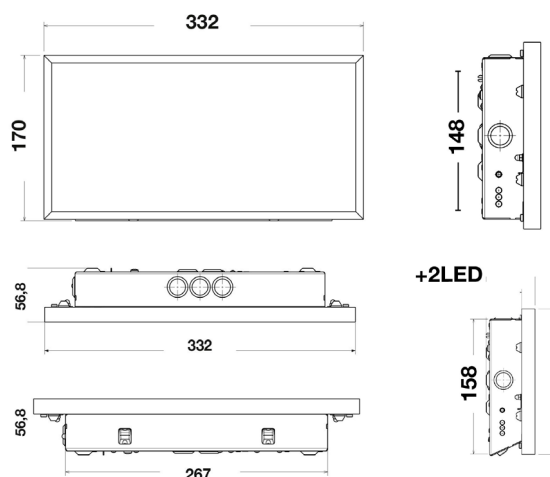

Mått

Armatyr med låg reflektion

Armaturstomme och skyltram utförda i mattsvart (RAL9005) för att avge så lite reflektion som möjligt och passa in i miljöer som t.ex. biografen och teatrar. Ljusstyrkan i skylten kan reduceras till 10 % av den normala för att inte störa omgivningen. Vid nätbortfall så går ljuset upp till 100 % för att höja varseffekten.

CinemaLux finns i vägg och takmodell och skylten på takmodellerna kan även vajerpendlas. CinemaLux finns även i utförande med 2 extra LEDs för nedåtriktat ljus på golvet under och framför armaturen. Dessa kan ställas in så att de endast tänds vid nätbortfall. Takmodellerna finns med ljusbild för öppna ytor (rund ljusbild) eller utrymningsväg (oval ljusbild).

Armatyrerna kan reduceras till 50, 25 eller 10 % ljus. Ljuskälla ingår. Piktogram beställs separat.

Tillbehör hittar du på produktsidan på vår hemsida. Klicka på fliken "Tillbehör".

Produktdata

Piktogram	Exklusive. Beställ separat
IP klass	IP40
IK klass	-
Skyddsklass	I
Ljuskälla	LED, 5000K
Anslutningsplint	-
Nöddriftstid	1h eller enligt central reservkraft

Monteras	Vägg eller utvändigt i tak
Reservkraft	Inbyggt batteri / Central
Anslutningsspänning	220-240V, 50-60Hz
CE-märkt	Ja
Ytterhölje	Aluminium
Färg	Svart
Inkoppling	Permanentdrift/ Beredskapsdrift