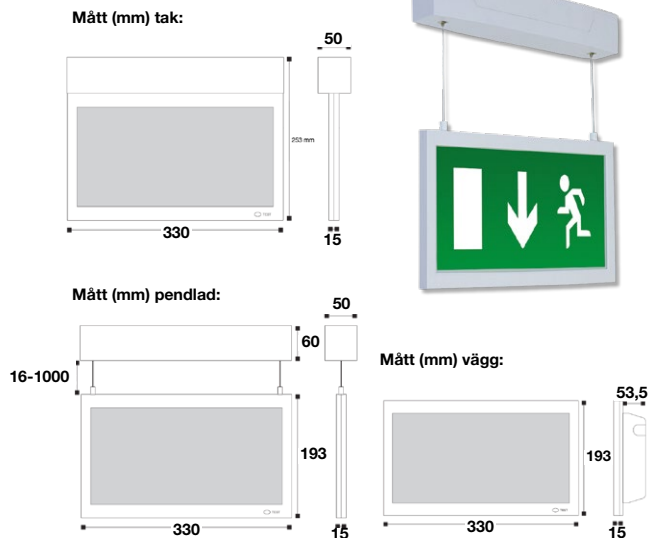

## UTFÖRANDE

Armaturstomme i slagtålig vit plast. Armaturen har mycket ljus i skylten (>350cd/m<sup>2</sup>) vilket ger hög varseleffekt.

Armaturen finns för en mängd olika montage både för enkel- och dubbelsidig hänvisning. Tre piktogram ingår i varje armatur. Ljuskälla ingår.

## RPPL/A-MODELLERNA

För anslutning till centralt nödljusaggregat eller UPS. Är även adresserbar vid anslutning till Powerlinesystem för övervakning på armaturnivå.

## MONTAGE

På vägg, infällt i vägg, i tak och vajerpendlad.

Armatyrtyp	Läsavstånd	31 m
	73 400 46	PIKTOGRAM I SET!
	Ingår i 73 400 46	
	Ingår i 73 400 46	
	73 418 80	PIKTOGRAM I SET!
	Ingår i 73 418 80	
	Ingår i 73 418 80	
	Ingår i 73 400 46	

Läsavstånd enl. SS-EN 1838

Piktogramset ingår men kan beställas separat.

E. nummer	Typ nr.	Ljuskälla	Drift	Vikt kg.	P/B
Central reservkraft					
73 400 34	601851000RPPL/A tak	LED		1,1	
73 400 39	601852000RPPL/A vägg	LED		1,1	
73 400 44	601853000RPPL/A pendlad	LED		1,1	