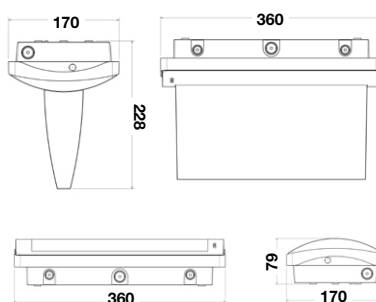

# TrendLux II

230V AC	230V DC	IP 65	⏚	⊕
F	1h	cd/m <sup>2</sup> 80	11	cd/m <sup>2</sup>
IK10	7-34mm	320x152 mm	511	>500 cd
☾	AT			
	📶			

Dubbelsidig kupa.

3+2LED, hänvisning och ledljus.

Mått (mm):

Armaturtyp Läsavstånd	Vägg/Dubbelsidig (30m)
	73 512 58 PIKTOGRAM I SET!
	Ingår i 73 512 58
	Ingår i 73 512 58
	73 418 98
	73 418 99
	73 419 00