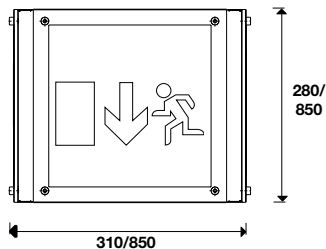

Kuben

Mått (mm):

Armatyrtyp Läsavstånd	9W/11W/LED 42 m	2x55W 150 m
	73 500 62	73 507 16
	73 500 63	73 507 17
	73 500 64	73 507 18
	73 500 65	73 507 98

Läsavstånd enl. SS-EN 1838

TILLBEHÖR:

73 500 66	Vajerupphäng 1 m
73 509 96	Gavelfäste för väggmontage
015136	Lysrör 9W/2G7 standard
015215	Lysrör 9W/2G7 Long Life
015137	Lysrör 11W/2G7 standard
015214	Lysrör 11W/2G7 Long Life