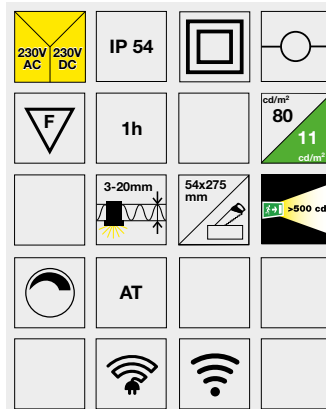

UTFÖRANDE

Armaturstomme i vit plast med piktogramskena i polykarbonat. Två olika piktogramset kan beställas och armaturen är tänkt för montering ovanför kritisk utrustning som t.ex. brandsläckare, hjärtstartare m.m. för att markera dessa. Armaturen har även ljusutsläpp nedåt för "vitt" ljus så att utrustningen blir belyst i enlighet med kraven i SS-EN 1838 (5 lux). Armaturen kan monteras på gaveln med konsol för synbarhet från sidorna men kan även monteras dikt vägg, dikt tak, infällt eller pendlat. Ljuskälla ingår.

RPPL/A-MODELLERNA

För anslutning till centralt nödljusaggregat eller UPS. Är även adresserbar vid anslutning till Powerlinesystem för övervakning på armaturnivå.

AT-MODELLERNA

Har inbyggt nödljusaggregat och batteri för drifttid i minst 60 minuter vid nätbortfall. Är försedd med automatiskt test av ljuskälla, laddning och batteri. Batterier är av den senaste Litiumtekniken (LiFePO4) och har en förväntad livslängd på mer än 10 år. Har driftläge för reducerad ljusmängd (33 %) samt för blinkning vid nätbortfall (skiftar mellan 50 & 100 % ljus).

MONTAGE

På vägg, gavel, pendel och i tak.