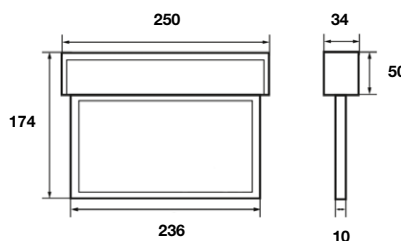

TILLBEHÖR:

- 73 412 78 Gavelkonsol
- 73 433 60 Enkelpendel* 500mm, inkl 4-ledare
- 73 433 61 Enkelpendel* 1000mm, inkl 4-ledare
- 73 433 62 Enkelpendel* 2000mm, inkl 4-ledare
- 73 403 38 Öglor för vajer/kedjemontage (inkl. gummipackning för IP54)
- 73 504 44 Infällnadsram

* Vid pendelmontage så uppfylls ej IP54