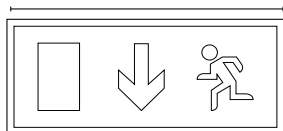

Funkis elite

Mått (mm):	27 m	410 mm	27 m	110 mm
	40 m	610 mm	40 m	110 mm
	76 m	610 mm	76 m	110 mm

27 m	155 mm
40 m	210 mm
76 m	400 mm

Läsavstånd	27 m	40 m	76 m
	73 497 23	73 497 26	73 497 07
	73 497 24	73 497 27	73 497 08
	73 497 25	73 497 28	73 497 09
	73 512 40	73 512 43	73 512 46
	73 512 41	73 512 44	73 512 47
	73 512 42	73 512 45	73 512 48
Ryggplåt	73 497 17	73 497 18	73 497 16