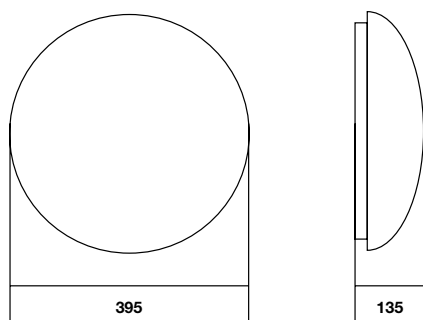

MONTAGE

På vägg och i tak.

Mått (mm):

E. nummer	Typ nr.	Ljuskälla	Drift	Vikt kg.	P/B
Permanentdrift/Beredskapsdrift			Batteri		
73 413 94	601962000AT	LED	NiMH	1,6	Ja/Ja
73 427 54	621963000WL	LED	NiMH	1,6	Ja/Ja
Central reservkraft					
73 413 96	621962000RPPL/A	LED		1,4	