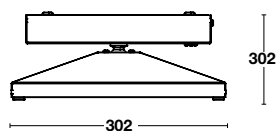

Arena Flexi 2

Mått (mm):

	IP 40		
	1h		
	AT		

UTFÖRANDE

Armaturstomme i vitlackerad stålplåt (RAL 9003). Arena Flexi 2 är utrustad med den nya generationens SMD LEDs med hög verkningsgrad och ger 150lm/W (totalt 1750lm). Armaturen är utrustad med en slagtålig kupa i polykarbonat.

Armaturen består av botten del samt en ledad del för ljuskällan vilken kan vinklas för att rikta ljuset åt olika håll. Vid nätbortfall ger armaturen 100% ljusutbyte, 1700lm och är lämplig för höga montagehöjder. Ljuskälla ingår.