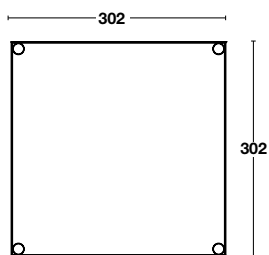

Arena Flexi 2

Mått (mm):

	IP 40		
	1h		
	AT		

UTFÖRANDE

Armaturstomme i vitlackerad stålplåt (RAL 9003). Arena Flexi 2 är utrustad med den nya generationens SMD LEDs med hög verkningsgrad och ger 150lm/W (totalt 1750lm). Armaturen är utrustad med en slagtålig kupa i polykarbonat.

Armaturen består av botten del samt en ledad del för ljuskällan vilken kan vinklas för att rikta ljuset åt olika håll. Vid nätbortfall ger armaturen 100% ljusutbyte, 1700lm och är lämplig för höga montagehöjder. Ljuskälla ingår.