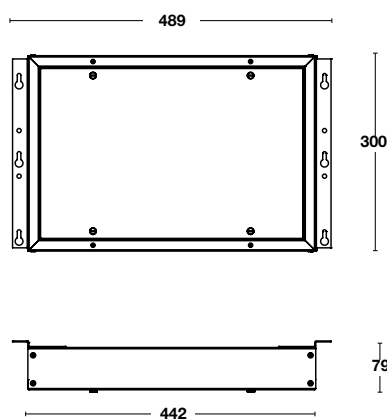

AT-E MODELLEN

Samma som ovan men med separat box för elektronik och batteri som kan installeras på vägg i servicevänlig höjd.

MONTAGE

I tak.

Mått (mm):

E. nummer	Typ nr.	Ljuskälla	Drift	Vikt kg.	P/B
Beredskapsdrift			Batteri		
73 428 72	401522000AT	LED	NiMH	5,7	Nej/Ja
73 428 82	401522000AT-E	LED	NiMH	4,0+1,7	
Central reservkraft					
73 428 73	401522000A	LED		5,0	