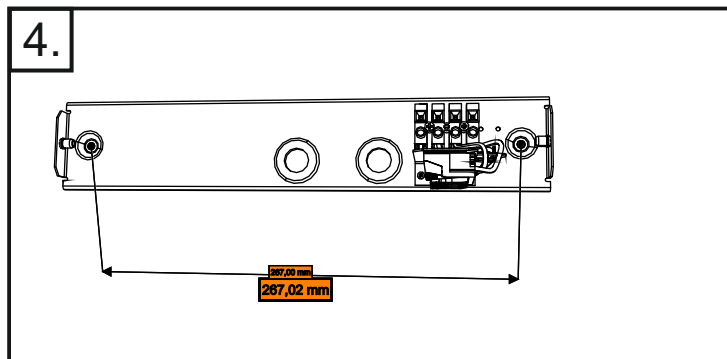

## EcoLed 2 RPPL utvändig

Elektrisk inkoppling:

**OBS! SE SEPARAT MANUAL FÖR RPPL AGGREGAT MLED500 FÖR ELEKTRISK INKOPPLING OCH INSTÄLLNINGAR.**

## EcoLed 2 RPPL utvändig

Väggmontage med konsol.