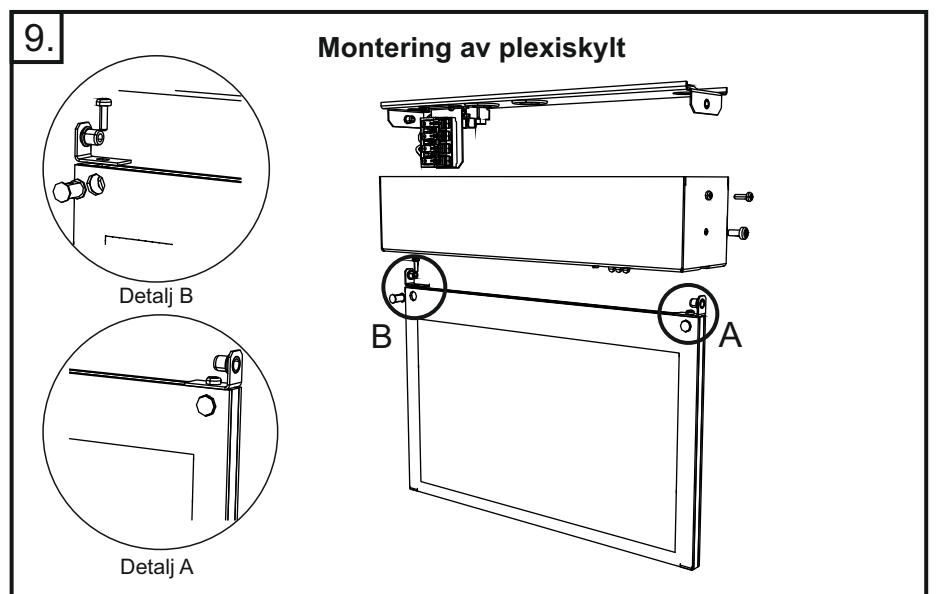

## EcoLed 2 RPPL utvändig

Elektrisk inkoppling:

**OBS! SE SEPARAT MANUAL FÖR RPPL AGGREGAT MLED500 FÖR ELEKTRISK INKOPPLING OCH INSTÄLLNINGAR.**

## EcoLed 2 RPPL utvändig

Väggmontage med konsol.